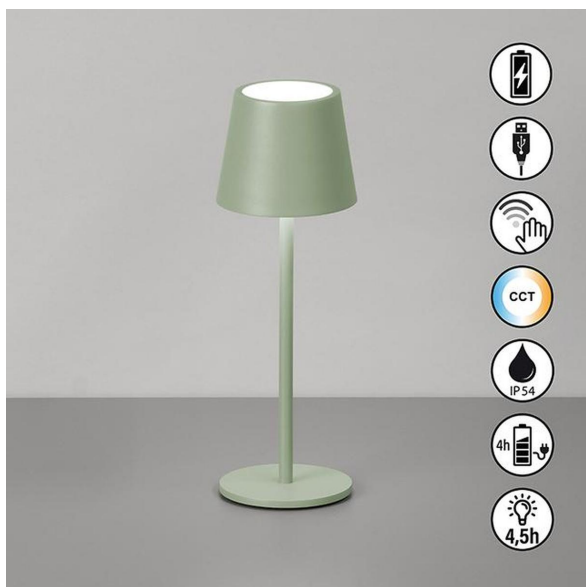

## Lampe de table LED d'extérieur, vert sauge, changeur de couleur, variateur, batterie, IP54, hauteur 28 cm

[VOIR LE PRODUIT DANS LA BOUTIQUE](#)

Couleur	<u>Vert</u>
Collection	<u>Roxi</u>
Matériau	<u>Métal</u>
Foyers	1
Dimmable	<u>Oui</u>
Rendu des couleurs	80 CRI
Durée de vie	20.000 Heures
Sources lumineuses	Sources lumineuses LED
Ampoules incluses ?	oui
Technique d'éclairage	<u>Technologie LED</u>
Douille d'ampoule	<u>LED</u>
Couleur de la lumière	<u>3500 K, 2700 K, 2200 K</u>
Intensité lumineuse	<u>140 lm</u>
Indice de protection	<u>IP54</u>
Classe de protection	3
Volt	5 V
Watt	1,5 W
Certificat	<u>Certificat CE</u>
Largeur réglable	non
Diamètre	<u>9</u>
Poids	0,51 kg
Hauteur	<u>27,5 cm</u>
Réglable en hauteur	non
Type de produit	Lampe de table
Technologie	Technologie LED
Prix	59,95 €