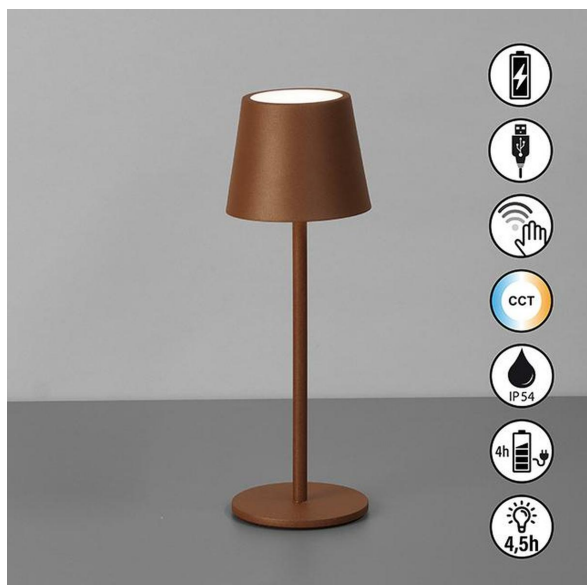

## Lampe de table LED d'extérieur, couleur rouille, changeur de couleur, intensité lumineuse variable, IP54, hauteur 28 cm

VOIR LE PRODUIT DANS LA BOUTIQUE

Couleur	<a href="#">Couleur rouille</a>
Collection	<a href="#">Roxi</a>
Matériau	<a href="#">Métal</a>
Foyers	1
Dimmable	<a href="#">Oui</a>
Rendu des couleurs	80 CRI
Durée de vie	20.000 Heures
Sources lumineuses	Sources lumineuses LED
Ampoules incluses ?	oui
Technique d'éclairage	<a href="#">Technologie LED</a>
Douille d'ampoule	<a href="#">LED</a>
Couleur de la lumière	<a href="#">3500 K</a> , <a href="#">2700 K</a> , <a href="#">2200 K</a>
Intensité lumineuse	<a href="#">140 lm</a>
Indice de protection	<a href="#">IP54</a>
Classe de protection	3
Volt	5 V
Watt	1,5 W
Certificat	<a href="#">Certificat CE</a>
Largeur réglable	non
Diamètre	<a href="#">9</a>
Poids	0,52 kg
Hauteur	<a href="#">27,5 cm</a>
Réglable en hauteur	non
Type de produit	Lampe de table extérieure
Technologie	Technologie LED
Prix	59,95 €