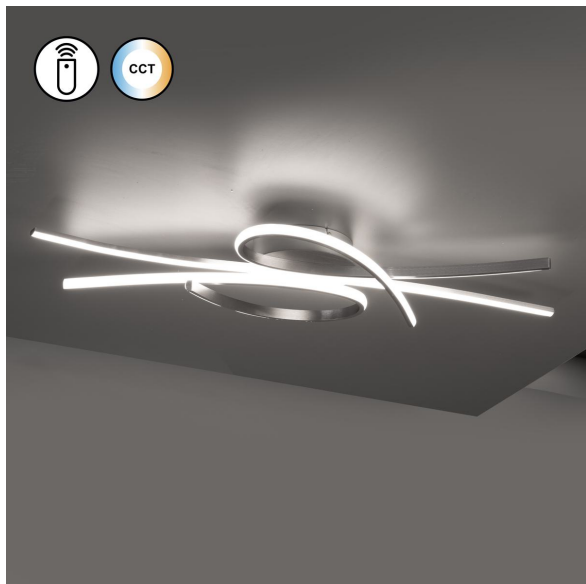

Plafonnier LED, nickel, variateur, CCT, télécommande, 100 cm x 44 cm

[VOIR LE PRODUIT DANS LA BOUTIQUE](#)

Couleur	<u>Nickel</u>
Collection	<u>Biba</u>
Matériau	<u>Métal</u>
Particularités	<u>CCT</u>
Angle de rayonnement	119 °
Foyers	1
Dimmable	<u>Oui</u>
Classe FED	F
Rendu des couleurs	80 CRI
Télécommande	<u>oui</u>
Fréquence	50 Hz
Durée de vie	20.000 Heures
Sources lumineuses	Sources lumineuses LED
Ampoules incluses ?	oui
Technique d'éclairage	<u>Technologie LED</u>
Douille d'ampoule	<u>LED</u>
Couleur de la lumière	<u>2700 K, 6500 K</u>
Intensité lumineuse	<u>4300 lm</u>
Indice de protection	<u>IP20</u>
Classe de protection	2
Volt	230 V
Watt	34 W
Certificat	<u>Certificat CE</u>
Exposition	10 cm
Largeur	44 cm
Largeur réglable	non
Poids	1,35 kg
Réglable en hauteur	non
Longueur	100 cm
Type de produit	Plafonnier
Technologie	Technologie LED
Prix	329,95 €