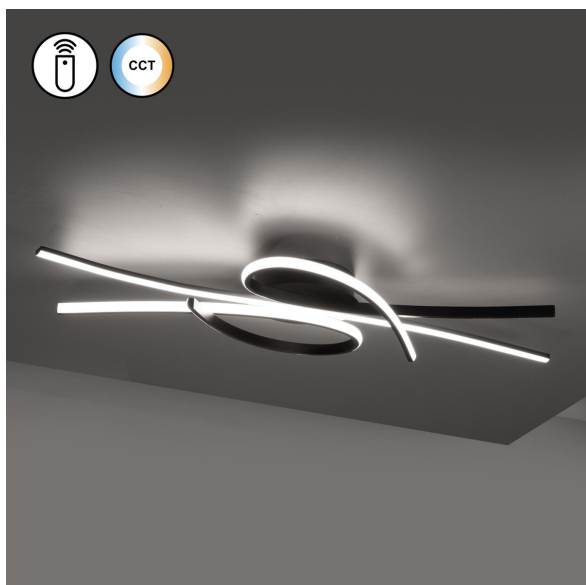

Plafonnier LED, noir, variateur, CCT, télécommande, 100 cm x 44 cm

[VOIR LE PRODUIT DANS LA BOUTIQUE](#)

Couleur	Noir
Collection	Biba
Matériau	Métal
Particularités	CCT
Angle de rayonnement	119 °
Foyers	1
Dimmable	Oui
Classe FED	F
Rendu des couleurs	80 CRI
Télécommande	oui
Fréquence	50 Hz
Durée de vie	20.000 Heures
Sources lumineuses	Sources lumineuses LED
Ampoules incluses ?	oui
Technique d'éclairage	Technologie LED
Douille d'ampoule	LED
Couleur de la lumière	2700 K, 6500 K
Intensité lumineuse	4300 lm
Indice de protection	IP20
Classe de protection	2
Volt	230 V
Watt	34 W
Certificat	Certificat CE
Exposition	10 cm
Largeur	44 cm
Largeur réglable	non
Poids	1,35 kg
Réglable en hauteur	non
Longueur	100 cm
Type de produit	Plafonnier
Technologie	Technologie LED
Prix	329,95 €