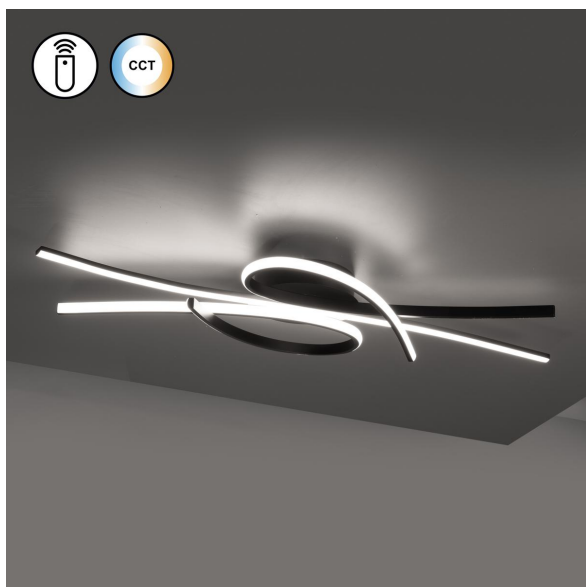

Plafonnier LED, noir, variateur, CCT, télécommande, 100 cm x 44 cm

VOIR LE PRODUIT DANS LA BOUTIQUE

Couleur	Noir
Collection	Biba
Matériau	Métal
Particularités	CCT
Angle de rayonnement	119 °
Foyers	1
Dimmable	Oui
Classe FED	F
Rendu des couleurs	80 CRI
Télécommande	oui
Fréquence	50 Hz
Durée de vie	20.000 Heures
Sources lumineuses	Sources lumineuses LED
Ampoules incluses ?	oui
Technique d'éclairage	Technologie LED
Douille d'ampoule	LED
Couleur de la lumière	2700 K, 6500 K
Intensité lumineuse	4300 lm
Indice de protection	IP20
Classe de protection	2
Volt	230 V
Watt	34 W
Certificat	Certificat CE
Exposition	10 cm
Largeur	44 cm
Largeur réglable	non
Poids	1,35 kg
Réglable en hauteur	non
Longueur	100 cm
Type de produit	Plafonnier
Technologie	Technologie LED
Prix	329,95 €