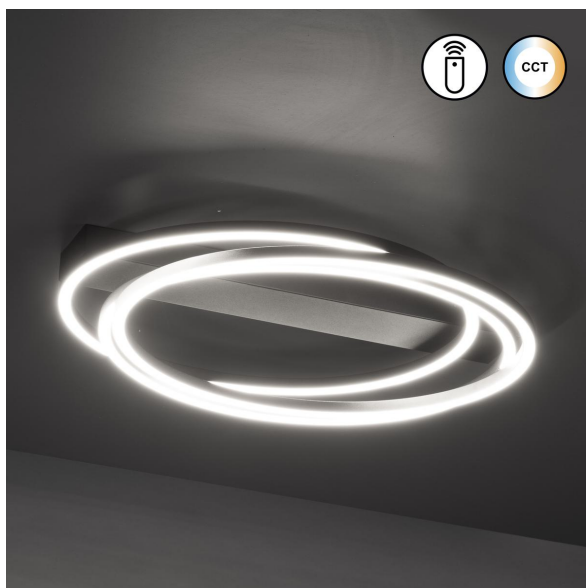

Plafonnier LED, noir, variateur, CCT, télécommande, 56 cm Ø

VOIR LE PRODUIT DANS LA BOUTIQUE

Couleur	<u>Noir</u>
Collection	<u>Kiku</u>
Matériau	<u>Métal</u>
Particularités	<u>CCT</u>
Angle de rayonnement	119 °
Foyers	1
Dimmable	<u>Oui</u>
Classe FED	E
Rendu des couleurs	80 CRI
Télécommande	<u>oui</u>
Fréquence	50 Hz
Durée de vie	20.000 Heures
Sources lumineuses	Sources lumineuses LED
Ampoules incluses ?	oui
Technique d'éclairage	<u>Technologie LED</u>
Douille d'ampoule	<u>LED</u>
Couleur de la lumière	<u>2700 K, 6500 K</u>
Intensité lumineuse	<u>6600 lm</u>
Indice de protection	<u>IP20</u>
Classe de protection	2
Volt	230 V
Watt	44 W
Certificat	<u>Certificat CE</u>
Exposition	8,5 cm
Largeur réglable	non
Diamètre	<u>56</u>
Poids	2,1 kg
Réglable en hauteur	non
Type de produit	Plafonnier
Technologie	Technologie LED
Prix	299,95 €