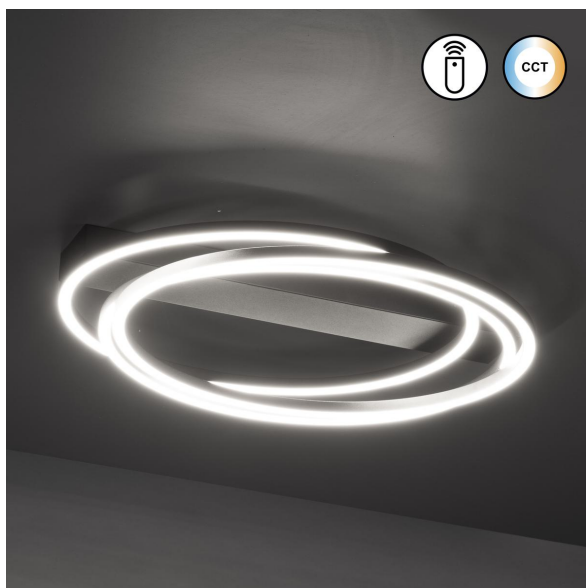

## Plafonnier LED, noir, variateur, CCT, télécommande, 56 cm Ø

VOIR LE PRODUIT DANS LA BOUTIQUE

Couleur	<u>Noir</u>
Collection	<u>Kiku</u>
Matériau	<u>Métal</u>
Particularités	<u>CCT</u>
Angle de rayonnement	119 °
Foyers	1
Dimmable	<u>Oui</u>
Classe FED	E
Rendu des couleurs	80 CRI
Télécommande	<u>oui</u>
Fréquence	50 Hz
Durée de vie	20.000 Heures
Sources lumineuses	Sources lumineuses LED
Ampoules incluses ?	oui
Technique d'éclairage	<u>Technologie LED</u>
Douille d'ampoule	<u>LED</u>
Couleur de la lumière	<u>2700 K, 6500 K</u>
Intensité lumineuse	<u>6600 lm</u>
Indice de protection	<u>IP20</u>
Classe de protection	2
Volt	230 V
Watt	44 W
Certificat	<u>Certificat CE</u>
Exposition	8,5 cm
Largeur réglable	non
Diamètre	<u>56</u>
Poids	2,1 kg
Réglable en hauteur	non
Type de produit	Plafonnier
Technologie	Technologie LED
Prix	299,95 €