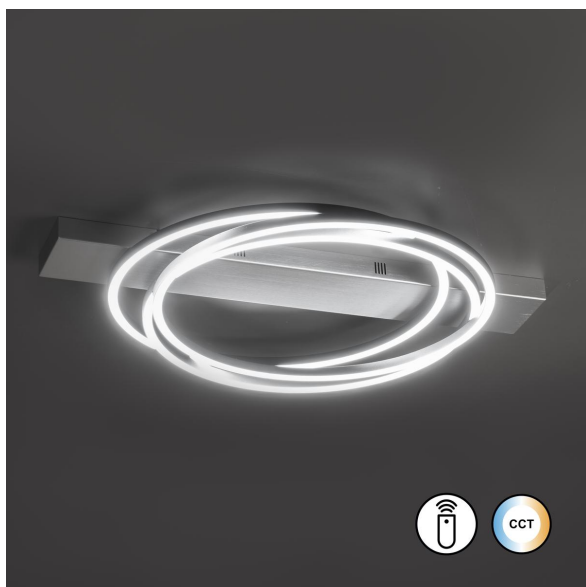

## Plafonnier LED, aluminium, variateur, CCT, télécommande, 56 cm Ø

VOIR LE PRODUIT DANS LA BOUTIQUE

|                       |                                 |
|-----------------------|---------------------------------|
| Couleur               | <a href="#">Aluminium</a>       |
| Collection            | <a href="#">Kiku</a>            |
| Matériau              | <a href="#">Métal</a>           |
| Particularités        | <a href="#">CCT</a>             |
| Angle de rayonnement  | 119 °                           |
| Foyers                | 1                               |
| Dimmable              | <a href="#">Oui</a>             |
| Classe FED            | E                               |
| Rendu des couleurs    | 80 CRI                          |
| Télécommande          | <a href="#">oui</a>             |
| Fréquence             | 50 Hz                           |
| Durée de vie          | 20.000 Heures                   |
| Sources lumineuses    | Sources lumineuses LED          |
| Ampoules incluses ?   | <a href="#">oui</a>             |
| Technique d'éclairage | <a href="#">Technologie LED</a> |
| Douille d'ampoule     | <a href="#">LED</a>             |
| Couleur de la lumière | <a href="#">2700 K</a>          |
| Intensité lumineuse   | <a href="#">6600 lm</a>         |
| Indice de protection  | <a href="#">IP20</a>            |
| Classe de protection  | 2                               |
| Volt                  | 230 V                           |
| Watt                  | 44 W                            |
| Certificat            | <a href="#">Certificat CE</a>   |
| Exposition            | 8,5 cm                          |
| Largeur               | 56 cm                           |
| Largeur réglable      | non                             |
| Poids                 | 2,4 kg                          |
| Réglable en hauteur   | non                             |
| Longueur              | 76 cm                           |
| Type de produit       | Plafonnier                      |
| Technologie           | Technologie LED                 |
| Prix                  | 329,95 €                        |