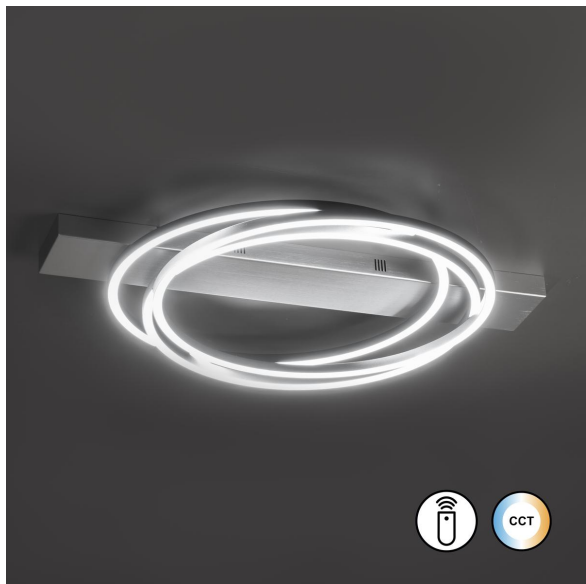

Plafonnier LED, aluminium, variateur, CCT, télécommande, 56 cm Ø

VOIR LE PRODUIT DANS LA BOUTIQUE

Couleur	<u>Aluminium</u>
Collection	<u>Kiku</u>
Matériau	<u>Métal</u>
Particularités	<u>CCT</u>
Angle de rayonnement	119 °
Foyers	1
Dimmable	<u>Oui</u>
Classe FED	E
Rendu des couleurs	80 CRI
Télécommande	<u>oui</u>
Fréquence	50 Hz
Durée de vie	20.000 Heures
Sources lumineuses	Sources lumineuses LED
Ampoules incluses ?	oui
Technique d'éclairage	<u>Technologie LED</u>
Douille d'ampoule	<u>LED</u>
Couleur de la lumière	<u>2700 K</u>
Intensité lumineuse	<u>6600 lm</u>
Indice de protection	<u>IP20</u>
Classe de protection	2
Volt	230 V
Watt	44 W
Certificat	<u>Certificat CE</u>
Exposition	8,5 cm
Largeur	56 cm
Largeur réglable	non
Poids	2,4 kg
Réglable en hauteur	non
Longueur	76 cm
Type de produit	Plafonnier
Technologie	Technologie LED
Prix	329,95 €