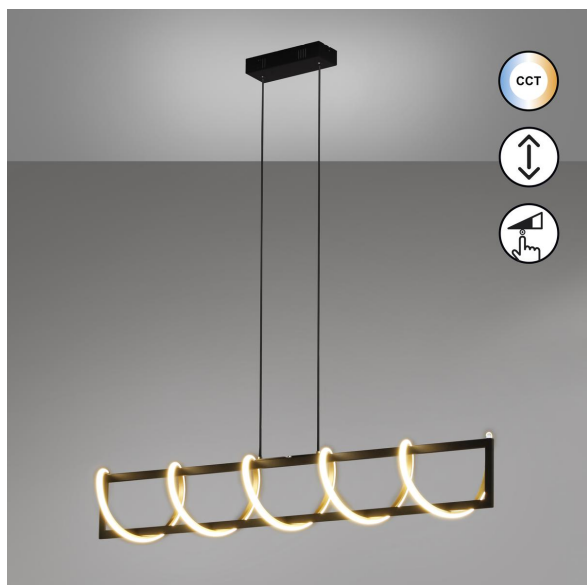

Suspension à LED, CCT, intensité lumineuse variable, noir, longueur 115 cm

[VOIR LE PRODUIT DANS LA BOUTIQUE](#)

Couleur	Noir
Collection	Gwen
Matériau	Métal
Particularités	CCT
Angle de rayonnement	119 °
Foyers	1
Dimmable	Oui
Classe FED	F
Rendu des couleurs	80 CRI
Fréquence	50 Hz
Durée de vie	20.000 Heures
Sources lumineuses	Sources lumineuses LED
Ampoules incluses ?	oui
Technique d'éclairage	Technologie LED
Douille d'ampoule	LED
Couleur de la lumière	2700 K , 6500 K , 4500 K
Intensité lumineuse	3200 lm
Interrupteur	oui
Indice de protection	IP20
Classe de protection	2
Volt	230 V
Watt	29 W
Certificat	Certificat CE
Exposition	160 cm
Largeur	18,5 cm
Largeur réglable	non
Poids	1,98 kg
Réglable en hauteur	non
Longueur	115 cm
Type de produit	Lampe suspendue
Technologie	Technologie LED
Prix	399,95 €