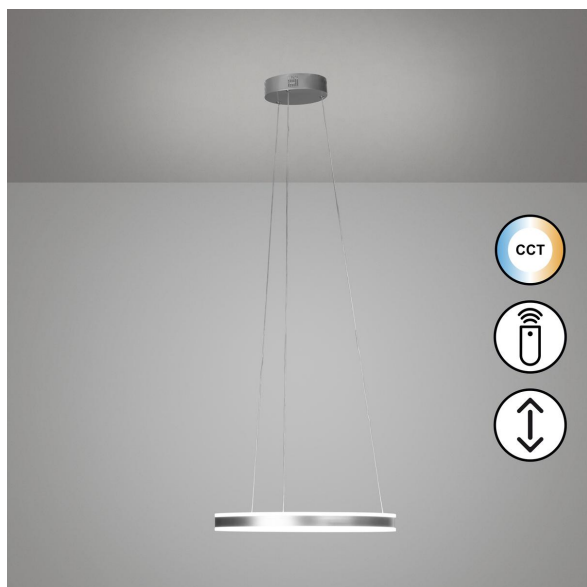

Suspension LED, variateur, changement de couleur, télécommande, 50 cm Ø

[VOIR LE PRODUIT DANS LA BOUTIQUE](#)

Couleur	<u>Nickel</u>
Collection	<u>Sirko</u>
Matériau	<u>Métal</u>
Particularités	<u>CCT</u>
Angle de rayonnement	119 °
Foyers	1
Dimmable	<u>Oui</u>
Classe FED	E
Rendu des couleurs	80 CRI
Télécommande	<u>oui</u>
Fréquence	50 Hz
Durée de vie	20.000 Heures
Sources lumineuses	Sources lumineuses LED
Ampoules incluses ?	oui
Technique d'éclairage	<u>Technologie LED</u>
Douille d'ampoule	<u>LED</u>
Couleur de la lumière	<u>2700 K</u>
Intensité lumineuse	<u>6500 lm</u>
Indice de protection	<u>IP20</u>
Classe de protection	2
Volt	230 V
Watt	40 W
Certificat	<u>Certificat CE</u>
Exposition	160 cm
Largeur réglable	non
Diamètre	<u>50</u>
Poids	1,44 kg
Réglable en hauteur	oui
Type de produit	Lampe suspendue
Technologie	Technologie LED
Prix	249,95 €