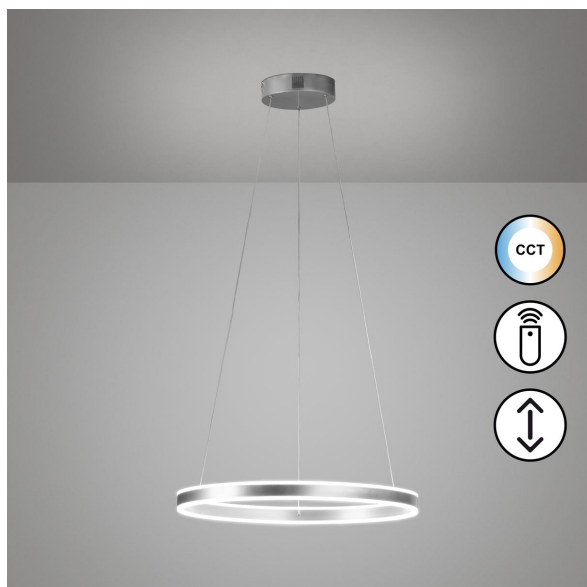

## Suspension LED, variateur, changement de couleur, télécommande, 60 cm Ø

VOIR LE PRODUIT DANS LA BOUTIQUE

Couleur	<u>Nickel</u>
Collection	
Matériau	<u>Métal</u>
Particularités	<u>CCT</u>
Angle de rayonnement	119 °
Foyers	1
Dimmable	<u>Oui</u>
Classe FED	E
Rendu des couleurs	80 CRI
Télécommande	<u>oui</u>
Fréquence	50 Hz
Durée de vie	20.000 Heures
Sources lumineuses	Sources lumineuses LED
Ampoules incluses ?	oui
Technique d'éclairage	<u>Technologie LED</u>
Douille d'ampoule	<u>LED</u>
Couleur de la lumière	<u>2700 K</u>
Intensité lumineuse	<u>8500 lm</u>
Indice de protection	<u>IP20</u>
Classe de protection	2
Volt	230 V
Watt	54 W
Certificat	<u>Certificat CE</u>
Exposition	160 cm
Largeur réglable	non
Diamètre	<u>60</u>
Poids	1,73 kg
Réglable en hauteur	oui
Type de produit	Lampe suspendue
Technologie	Technologie LED
Prix	179,95 €