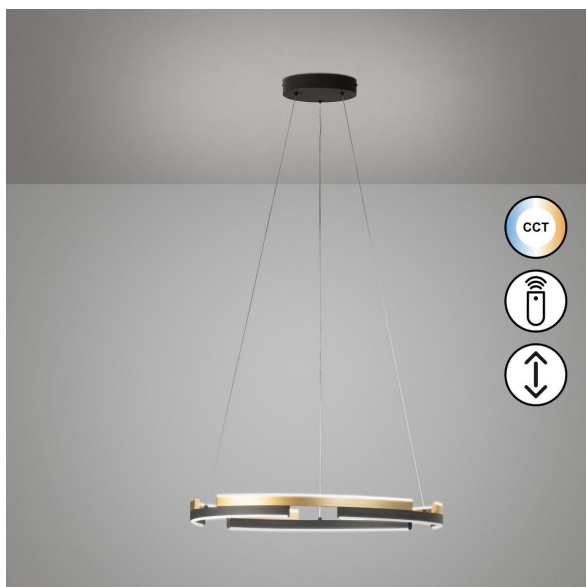

## Suspension LED, CCT, intensité variable, noir, doré, télécommande, 60 cm Ø

VOIR LE PRODUIT DANS LA BOUTIQUE

Couleur	<a href="#">Noir, Or</a>
Collection	<a href="#">Circlly</a>
Matériau	<a href="#">Métal</a>
Particularités	<a href="#">CCT, Up-Downlight</a>
Angle de rayonnement	119 °
Foyers	1
Dimmable	<a href="#">Oui</a>
Classe FED	E
Rendu des couleurs	80 CRI
Télécommande	<a href="#">oui</a>
Fréquence	50 Hz
Durée de vie	20.000 Heures
Sources lumineuses	Sources lumineuses LED
Ampoules incluses ?	<a href="#">oui</a>
Technique d'éclairage	<a href="#">Technologie LED</a>
Douille d'ampoule	<a href="#">LED</a>
Couleur de la lumière	<a href="#">2700 K</a>
Intensité lumineuse	<a href="#">5000 lm</a>
Indice de protection	<a href="#">IP20</a>
Classe de protection	2
Volt	230 V
Watt	35 W
Certificat	<a href="#">Certificat CE</a>
Exposition	160 cm
Largeur réglable	non
Diamètre	<a href="#">60</a>
Poids	1,5 kg
Réglable en hauteur	non
Type de produit	Lampe suspendue
Technologie	Technologie LED
Prix	299,95 €