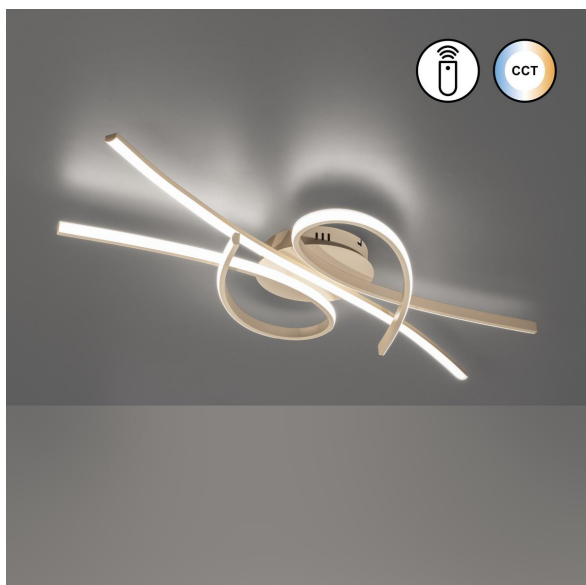

Plafonnier LED, couleur sable, variateur, CCT, télécommande, 100 cm x 44 cm

[VOIR LE PRODUIT DANS LA BOUTIQUE](#)

Collection	Biba
Matériau	Métal
Particularités	CCT
Angle de rayonnement	119 °
Foyers	1
Dimmable	Oui
Classe FED	F
Rendu des couleurs	80 CRI
Télécommande	oui
Fréquence	50 Hz
Durée de vie	20.000 Heures
Sources lumineuses	ampoule LED
Ampoules incluses ?	oui
Technique d'éclairage	Technologie LED
Douille d'ampoule	LED
Couleur de la lumière	2700 K
Intensité lumineuse	4300 lm
Indice de protection	IP20
Classe de protection	2
Volt	230 V
Watt	34 W
Certificat	Certificat CE
Exposition	10 cm
Largeur	44 cm
Largeur réglable	non
Poids	1,36 kg
Réglable en hauteur	non
Longueur	100 cm
Type de produit	plafonnier
Technologie	Technologie LED
Prix	329,95 €