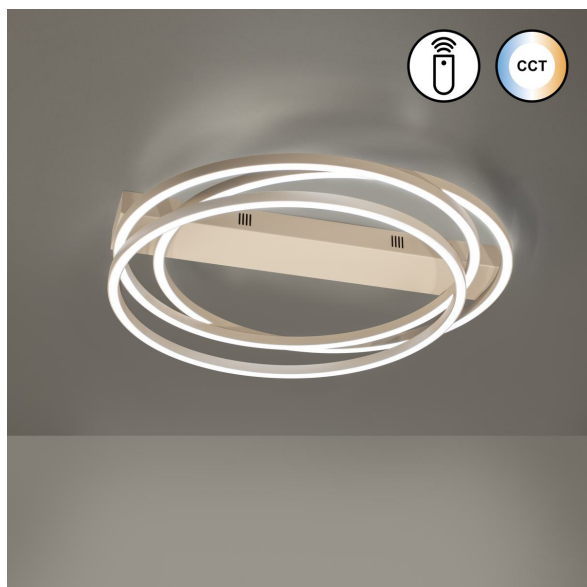

## Plafonnier LED, couleur sable, variateur, CCT, télécommande, 56 cm de diamètre

VOIR LE PRODUIT DANS LA BOUTIQUE

Collection	<a href="#">Kiku</a>
Matériau	<a href="#">Métal</a>
Particularités	<a href="#">CCT</a>
Angle de rayonnement	119 °
Foyers	1
Dimmable	<a href="#">Oui</a>
Classe FED	E
Rendu des couleurs	80 CRI
Télécommande	<a href="#">oui</a>
Fréquence	50 Hz
Durée de vie	20.000 Heures
Sources lumineuses	ampoule LED
Ampoules incluses ?	oui
Technique d'éclairage	<a href="#">Technologie LED</a>
Douille d'ampoule	<a href="#">LED</a>
Couleur de la lumière	<a href="#">2700 K</a> , <a href="#">6500 K</a>
Intensité lumineuse	<a href="#">6600 lm</a>
Indice de protection	<a href="#">IP20</a>
Classe de protection	2
Volt	230 V
Watt	44 W
Certificat	<a href="#">Certificat CE</a>
Exposition	8,5 cm
Largeur réglable	non
Diamètre	<a href="#">56</a>
Poids	2,06 kg
Réglable en hauteur	non
Type de produit	plafonnier
Technologie	Technologie LED
Prix	279,95 €