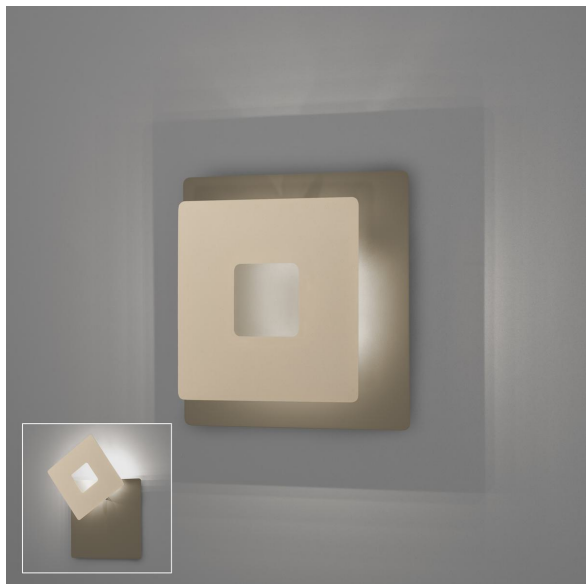

## Applique LED, Carré, Réglable, Lumière indirecte, 18 cm x 18 cm

[VOIR LE PRODUIT DANS LA BOUTIQUE](#)

Collection	<a href="#">Hennes</a>
Matériau	<a href="#">Métal</a>
Angle de rayonnement	119 °
Foyers	1
Classe FED	F
Rendu des couleurs	80 CRI
Fréquence	50 Hz
Durée de vie	20.000 Heures
Sources lumineuses	Sources lumineuses LED
Ampoules incluses ?	oui
Technique d'éclairage	<a href="#">Technologie LED</a>
Douille d'ampoule	<a href="#">LED</a>
Couleur de la lumière	<a href="#">3000 K</a>
Intensité lumineuse	<a href="#">840 lm</a>
Indice de protection	<a href="#">IP20</a>
Classe de protection	2
Volt	230 V
Watt	7 W
Certificat	<a href="#">Certificat CE</a>
Exposition	7,5 cm
Largeur	18 cm
Largeur réglable	non
Poids	0,55 kg
Réglable en hauteur	non
Longueur	18 cm
Type de produit	Applique murale
Technologie	Technologie LED
Prix	79,95 €