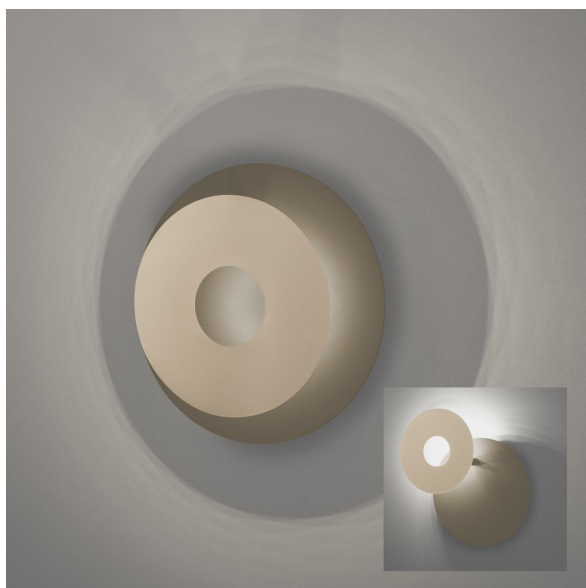

## Applique LED, ronde, ajustable, lumière indirecte, 18 cm Ø

VOIR LE PRODUIT DANS LA BOUTIQUE

Collection	<u>Hennes</u>
Matériau	<u>Métal</u>
Angle de rayonnement	119 °
Foyers	1
Classe FED	F
Rendu des couleurs	80 CRI
Fréquence	50 Hz
Durée de vie	20.000 Heures
Sources lumineuses	Sources lumineuses LED
Ampoules incluses ?	oui
Technique d'éclairage	<u>Technologie LED</u>
Douille d'ampoule	<u>LED</u>
Couleur de la lumière	<u>3000 K</u>
Intensité lumineuse	<u>840 lm</u>
Indice de protection	<u>IP20</u>
Classe de protection	2
Volt	230 V
Watt	7 W
Certificat	<u>Certificat CE</u>
Exposition	7,5 cm
Largeur réglable	non
Diamètre	<u>18</u>
Poids	0,46 kg
Réglable en hauteur	non
Type de produit	Applique murale
Technologie	Technologie LED
Prix	79,95 €