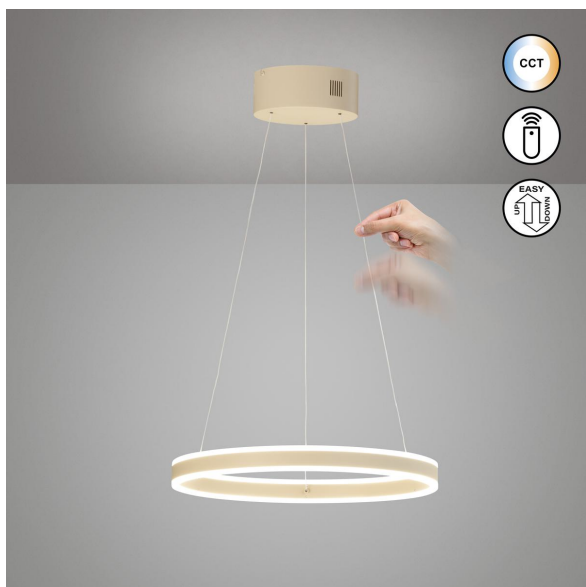

Suspension LED, hauteur réglable, intensité variable, CCT, 50 cm de diamètre

VOIR LE PRODUIT DANS LA BOUTIQUE

Collection	<u>Silvio</u>
Matériau	<u>Métal</u>
Particularités	<u>CCT, Up-Downlight</u>
Angle de rayonnement	119 °
Foyers	1
Dimmable	<u>Oui</u>
Classe FED	E
Rendu des couleurs	80 CRI
Télécommande	<u>oui</u>
Fréquence	50 Hz
Durée de vie	20.000 Heures
Sources lumineuses	ampoule LED
Ampoules incluses ?	oui
Technique d'éclairage	<u>Technologie LED</u>
Douille d'ampoule	<u>LED</u>
Couleur de la lumière	<u>2700 K, 6500 K</u>
Intensité lumineuse	<u>6500 lm</u>
Indice de protection	<u>IP20</u>
Classe de protection	2
Volt	230 V
Watt	40 W
Certificat	<u>Certificat CE</u>
Largeur réglable	non
Diamètre	<u>50</u>
Poids	1,9 kg
Réglable en hauteur	oui
Type de produit	lampe suspendue
Technologie	Technologie LED
Prix	329,95 €