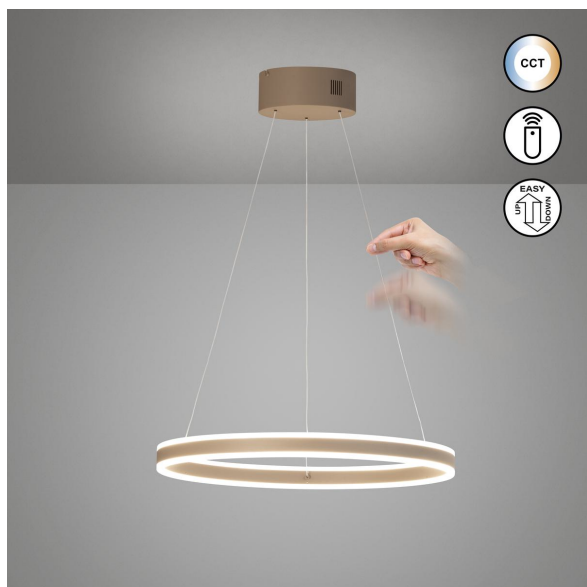

## Suspension LED, couleur grège, intensité variable, CCT, télécommande, 60 cm Ø

VOIR LE PRODUIT DANS LA BOUTIQUE

Collection	<u>Silvio</u>
Matériau	<u>Métal</u>
Particularités	<u>CCT, Up-Downlight</u>
Angle de rayonnement	119 °
Foyers	1
Dimmable	<u>Oui</u>
Classe FED	E
Rendu des couleurs	80 CRI
Télécommande	<u>oui</u>
Fréquence	50 Hz
Durée de vie	20.000 Heures
Sources lumineuses	ampoule LED
Ampoules incluses ?	oui
Technique d'éclairage	<u>Technologie LED</u>
Douille d'ampoule	<u>LED</u>
Couleur de la lumière	<u>2700 K, 6500 K</u>
Intensité lumineuse	<u>8500 lm</u>
Indice de protection	<u>IP20</u>
Classe de protection	2
Volt	230 V
Watt	54 W
Certificat	<u>Certificat CE</u>
Largeur réglable	non
Diamètre	<u>60</u>
Poids	2,24 kg
Réglable en hauteur	oui
Type de produit	lampe suspendue
Technologie	Technologie LED
Prix	369,95 €