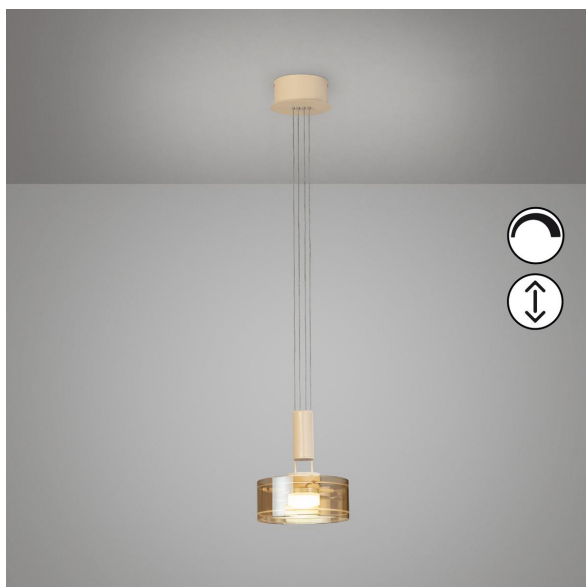

Suspension LED, abat-jour en verre, ambre, couleur sable, hauteur réglable, 19 cm Ø

VOIR LE PRODUIT DANS LA BOUTIQUE

Collection	Lavin
Matériau	Métal, Verre
Foyers	1
Dimmable	Oui
Classe FED	F
Rendu des couleurs	80 CRI
Fréquence	50 Hz
Durée de vie	30.000 Heures
Sources lumineuses	ampoule LED
Ampoules incluses ?	oui
Technique d'éclairage	Technologie LED
Douille d'ampoule	LED
Couleur de la lumière	2700 K
Intensité lumineuse	950 lm
Indice de protection	IP20
Classe de protection	2
Volt	230 V
Watt	9 W
Certificat	Certificat CE
Largeur réglable	non
Diamètre	19
Poids	2,17 kg
Réglable en hauteur	oui
Type de produit	lampe suspendue
Technologie	Technologie LED
Prix	279,95 €