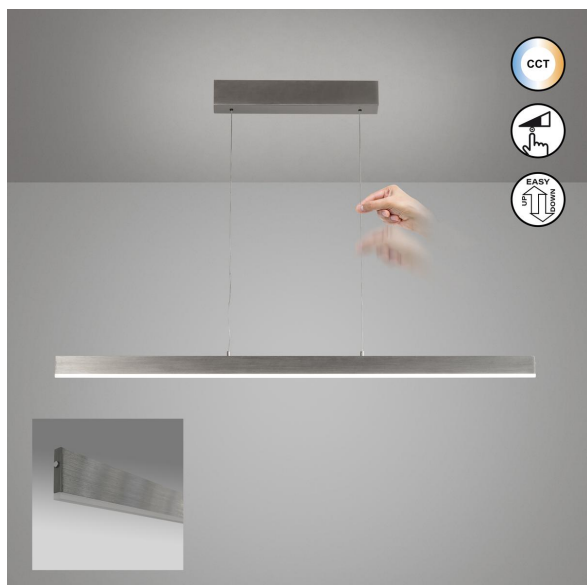

Suspension LED, nickel, hauteur réglable, variateur, CCT, 115 cm x 6 cm

[VOIR LE PRODUIT DANS LA BOUTIQUE](#)

Couleur	Nickel
Collection	Silvano
Matériau	Métal
Particularités	CCT, ascenseur à câble
Angle de rayonnement	119 °
Foyers	1
Dimmable	Oui
Rendu des couleurs	80 CRI
Fréquence	50 Hz
Durée de vie	20.000 Heures
Sources lumineuses	ampoule LED
Ampoules incluses ?	oui
Technique d'éclairage	Technologie LED
Douille d'ampoule	LED
Couleur de la lumière	2700 K, 4000 K, 3350 K
Intensité lumineuse	2700 lm
Interrupteur	oui
Indice de protection	IP20
Classe de protection	2
Volt	230 V
Watt	22 W
Certificat	Certificat CE
Largeur	6 cm
Largeur réglable	non
Réglable en hauteur	oui
Longueur	115 cm
Type de produit	lampe suspendue
Technologie	Technologie LED
Prix	349,95 €