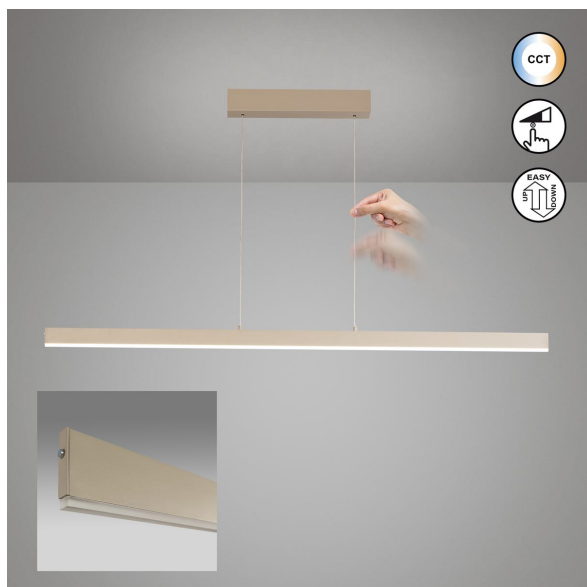

## Suspension LED, couleur sable, hauteur réglable, variateur, CCT, 115 cm x 6 cm

[VOIR LE PRODUIT DANS LA BOUTIQUE](#)

Collection	<a href="#">Silvano</a>
Matériau	<a href="#">Métal</a>
Particularités	<a href="#">CCT</a> , <a href="#">ascenseur à câble</a>
Angle de rayonnement	119 °
Foyers	1
Dimmable	<a href="#">Oui</a>
Rendu des couleurs	80 CRI
Fréquence	50 Hz
Durée de vie	20.000 Heures
Sources lumineuses	ampoule LED
Ampoules incluses ?	oui
Technique d'éclairage	<a href="#">Technologie LED</a>
Douille d'ampoule	<a href="#">LED</a>
Couleur de la lumière	<a href="#">2700 K</a> , <a href="#">4000 K</a> , <a href="#">3350 K</a>
Intensité lumineuse	<a href="#">2700 lm</a>
Interrupteur	oui
Indice de protection	<a href="#">IP20</a>
Classe de protection	2
Volt	230 V
Watt	22 W
Certificat	<a href="#">Certificat CE</a>
Largeur	6 cm
Largeur réglable	non
Réglable en hauteur	oui
Longueur	115 cm
Type de produit	lampe suspendue
Technologie	Technologie LED
Prix	349,95 €