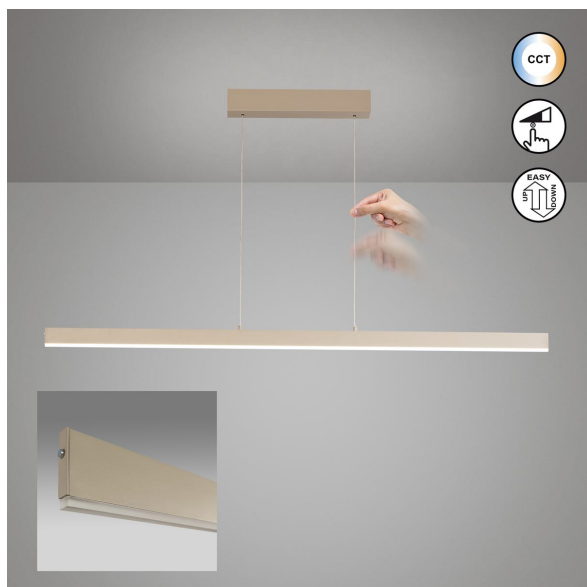

Suspension LED, couleur sable, hauteur réglable, variateur, CCT, 115 cm x 6 cm

VOIR LE PRODUIT DANS LA BOUTIQUE

Collection	<u>Silvano</u>
Matériau	<u>Métal</u>
Particularités	<u>CCT, ascenseur à câble</u>
Angle de rayonnement	119 °
Foyers	1
Dimmable	<u>Oui</u>
Rendu des couleurs	80 CRI
Fréquence	50 Hz
Durée de vie	20.000 Heures
Sources lumineuses	ampoule LED
Ampoules incluses ?	oui
Technique d'éclairage	<u>Technologie LED</u>
Douille d'ampoule	<u>LED</u>
Couleur de la lumière	<u>2700 K, 4000 K, 3350 K</u>
Intensité lumineuse	<u>2700 lm</u>
Interrupteur	oui
Indice de protection	<u>IP20</u>
Classe de protection	2
Volt	230 V
Watt	22 W
Certificat	<u>Certificat CE</u>
Largeur	6 cm
Largeur réglable	non
Réglable en hauteur	oui
Longueur	115 cm
Type de produit	lampe suspendue
Technologie	Technologie LED
Prix	349,95 €