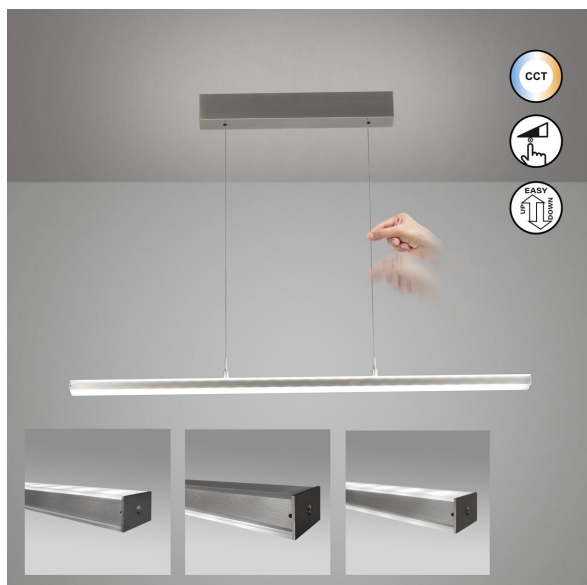

## Suspension LED, nickel, métal, hauteur réglable, variateur tactile, 115 cm x 7 cm

[VOIR LE PRODUIT DANS LA BOUTIQUE](#)

Couleur	<u>Nickel</u>
Collection	<u>Valeno</u>
Matériau	<u>Métal</u>
Particularités	<u>CCT, ascenseur à câble</u>
Angle de rayonnement	119 °
Foyers	2
Dimmable	<u>Oui</u>
Classe FED	F
Rendu des couleurs	80 CRI
Fréquence	50 Hz
Durée de vie	20.000 Heures
Sources lumineuses	LED-Leuchtmittel
Ampoules incluses ?	oui
Technique d'éclairage	<u>Technologie LED</u>
Douille d'ampoule	<u>LED</u>
Couleur de la lumière	<u>2700 K, 4000 K, 3350 K</u>
Intensité lumineuse	<u>3500 lm</u>
Interrupteur	oui
Indice de protection	<u>IP20</u>
Classe de protection	2
Volt	230 V
Watt	15 W
Certificat	<u>Certificat CE</u>
Largeur	6,5 cm
Largeur réglable	non
Poids	2,66 kg
Réglable en hauteur	oui
Longueur	115 cm
Type de produit	lampe suspendue
Technologie	Technologie LED
Prix	429,95 €