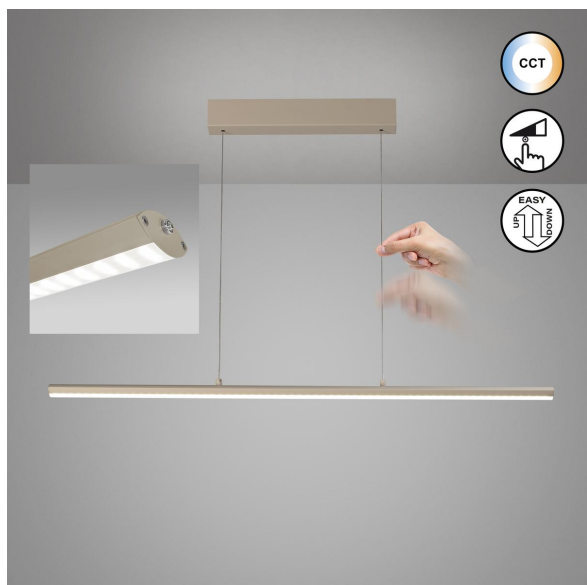

Suspension LED, couleur sable, hauteur réglable, variateur, CCT, 113 cm x 7 cm

[VOIR LE PRODUIT DANS LA BOUTIQUE](#)

Collection	Borena
Matériau	Métal
Particularités	CCT
Angle de rayonnement	119 °
Foyers	1
Dimmable	Oui
Classe FED	F
Rendu des couleurs	80 CRI
Fréquence	50 Hz
Durée de vie	30.000 Heures
Sources lumineuses	ampoule LED
Ampoules incluses ?	oui
Technique d'éclairage	Technologie LED
Douille d'ampoule	LED
Couleur de la lumière	2700 K
Intensité lumineuse	4100 lm
Interrupteur	oui
Indice de protection	IP20
Classe de protection	2
Volt	230 V
Watt	34 W
Certificat	Certificat CE
Largeur	6,5 cm
Largeur réglable	non
Réglable en hauteur	oui
Longueur	113 cm
Type de produit	lampe suspendue
Technologie	Technologie LED
Prix	329,95 €