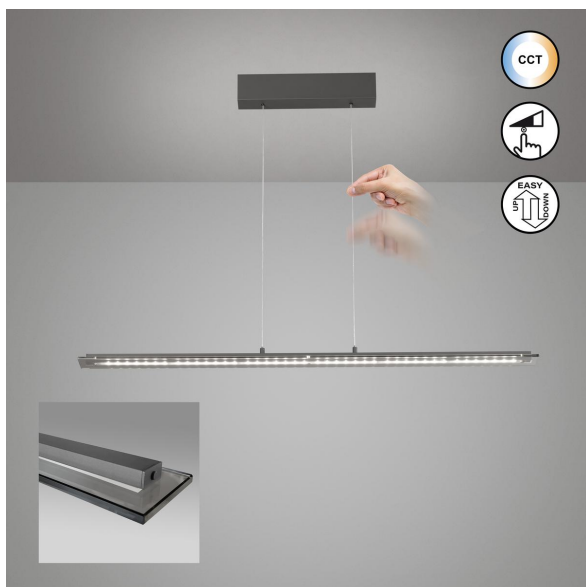

Suspension LED, grise, CCT, variateur, hauteur réglable, câble de levage, 115 cm x 9 cm

[VOIR LE PRODUIT DANS LA BOUTIQUE](#)

Couleur	Gris , Couleur fumée
Collection	Torvi
Matériau	Métal , Verre
Particularités	CCT
Foyers	1
Dimmable	Oui
Classe FED	F
Rendu des couleurs	80 CRI
Fréquence	50 Hz
Durée de vie	30.000 Heures
Sources lumineuses	ampoule LED
Ampoules incluses ?	oui
Technique d'éclairage	Technologie LED
Douille d'ampoule	LED
Couleur de la lumière	2700 K , 4000 K , 3350 K
Intensité lumineuse	2800 lm
Interrupteur	oui
Indice de protection	IP20
Classe de protection	2
Volt	230 V
Watt	22 W
Certificat	Certificat CE
Largeur	9 cm
Largeur réglable	non
Réglable en hauteur	oui
Longueur	115 cm
Type de produit	lampe suspendue
Technologie	
Prix	369,95 €