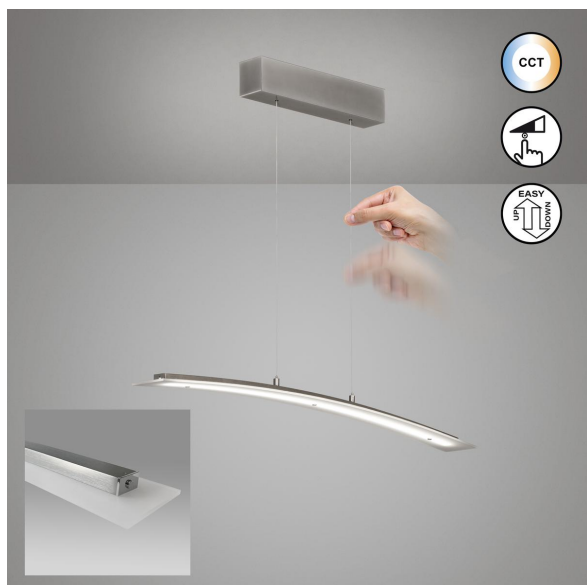

## Suspension LED, nickel, métal, variateur, hauteur réglable, 90 cm x 9 cm

[VOIR LE PRODUIT DANS LA BOUTIQUE](#)

Couleur	<u>Nickel</u>
Collection	<u>Mavero</u>
Matériau	<u>Métal, Acrylique</u>
Particularités	<u>CCT, ascenseur à câble</u>
Foyers	1
Dimmable	<u>Oui</u>
Classe FED	F
Rendu des couleurs	80 CRI
Fréquence	50 Hz
Durée de vie	20.000 Heures
Sources lumineuses	ampoule LED
Ampoules incluses ?	oui
Technique d'éclairage	<u>Technologie LED</u>
Douille d'ampoule	<u>LED</u>
Couleur de la lumière	<u>2700 K, 4000 K, 3350 K</u>
Intensité lumineuse	<u>2400 lm</u>
Interrupteur	oui
Indice de protection	<u>IP20</u>
Classe de protection	2
Tension	230 V
Volt	230 V
Watt	21 W
Certificat	<u>Certificat CE</u>
Largeur	9 cm
Largeur réglable	non
Réglable en hauteur	oui
Longueur	90 cm
Type de produit	lampe suspendue
Technologie	Technologie LED
Prix	329,95 €