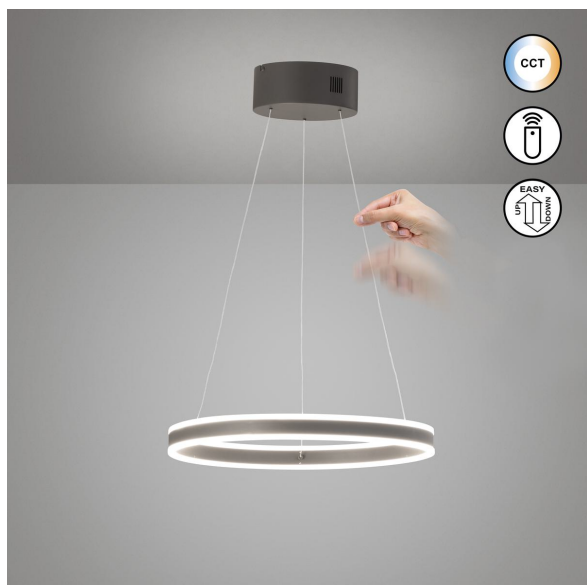

Suspension LED, grise, hauteur réglable, intensité variable, CCT, 50 cm Ø

VOIR LE PRODUIT DANS LA BOUTIQUE

Couleur	Blanc , Gris
Collection	Silvio
Matériau	Métal , Acrylique
Particularités	CCT
Angle de rayonnement	119 °
Foyers	1
Dimmable	Oui
Classe FED	E
Rendu des couleurs	80 CRI
Télécommande	oui
Fréquence	50 Hz
Durée de vie	20.000 Heures
Sources lumineuses	ampoule LED
Ampoules incluses ?	oui
Technique d'éclairage	Technologie LED
Douille d'ampoule	LED
Couleur de la lumière	2700 K , 6500 K
Intensité lumineuse	6500 lm
Indice de protection	IP20
Classe de protection	2
Volt	230 V
Watt	40 W
Certificat	Certificat CE
Exposition	180 cm
Largeur réglable	non
Diamètre	50
Poids	1,9 kg
Réglable en hauteur	oui
Type de produit	lampe suspendue
Technologie	Technologie LED
Prix	329,95 €