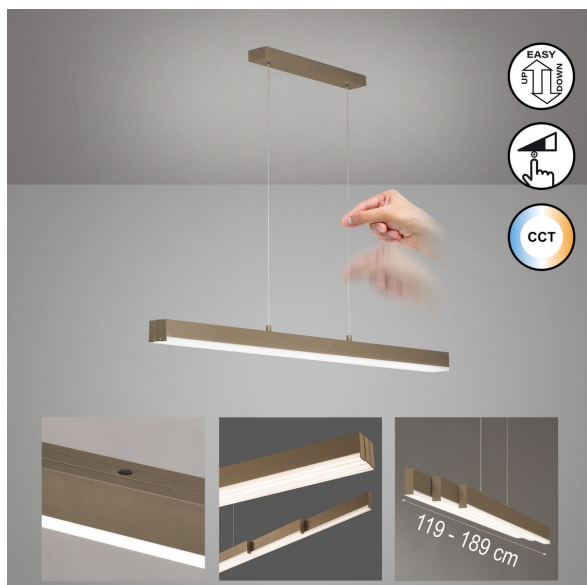

Suspension LED, métal, grège, intensité variable, CCT, extensible, 119 cm x 13 cm

VOIR LE PRODUIT DANS LA BOUTIQUE

Collection	<u>Vayana</u>
Matériau	<u>Métal</u>
Particularités	<u>CCT</u>
Angle de rayonnement	119 °
Foyers	3
Dimmable	<u>Oui</u>
Classe FED	E
Fréquence	50 Hz
Sources lumineuses	ampoule LED
Ampoules incluses ?	oui
Technique d'éclairage	<u>Technologie LED</u>
Douille d'ampoule	<u>LED</u>
Couleur de la lumière	<u>2700 K, 6500 K</u>
Intensité lumineuse	<u>6800 lm</u>
Interrupteur	oui
Indice de protection	<u>IP20</u>
Classe de protection	2
Volt	230 V
Watt	16 W
Certificat	<u>Certificat CE</u>
Largeur	12,5 cm
Largeur réglable	oui
Poids	5,35 kg
Réglable en hauteur	oui
Longueur	119 - 189 cm
Type de produit	lampe suspendue
Technologie	Technologie LED
Prix	629,95 €