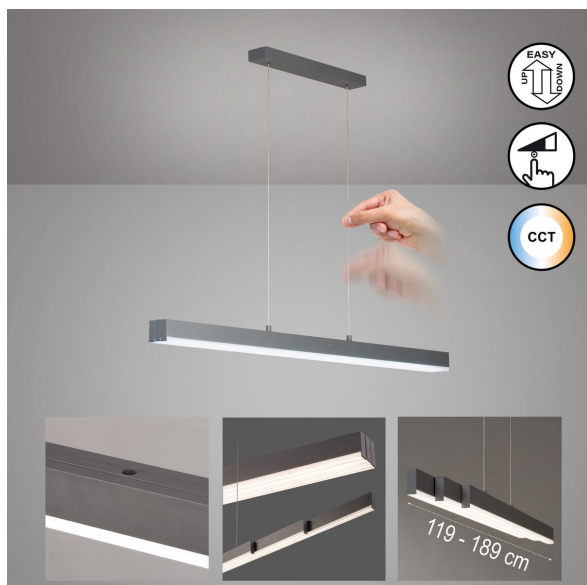

Suspension LED, métal, gris sable, intensité variable, CCT, extensible, 119 cm x 13 cm

VOIR LE PRODUIT DANS LA BOUTIQUE

Couleur	<u>Gris</u>
Collection	<u>Vayana</u>
Matériau	<u>Métal</u>
Particularités	<u>CCT</u>
Angle de rayonnement	119 °
Foyers	3
Dimmable	<u>Oui</u>
Classe FED	E
Fréquence	50 Hz
Sources lumineuses	ampoule LED
Ampoules incluses ?	oui
Technique d'éclairage	<u>Technologie LED</u>
Douille d'ampoule	<u>LED</u>
Couleur de la lumière	<u>2700 K, 6500 K</u>
Intensité lumineuse	<u>6800 lm</u>
Interrupteur	oui
Indice de protection	<u>IP20</u>
Volt	230 V
Watt	16 W
Certificat	<u>Certificat CE</u>
Largeur	12,5 cm
Largeur réglable	oui
Poids	5,88 kg
Réglable en hauteur	oui
Longueur	119 - 189 cm
Type de produit	lampe suspendue
Technologie	Technologie LED
Prix	629,95 €