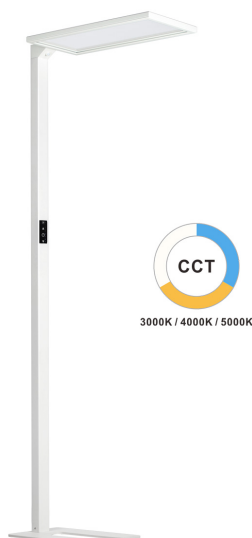

## Lampadaire de bureau LED, blanc, capteur de mouvement et de lumière du jour, CCT, 9100 LM

VOIR LE PRODUIT DANS LA BOUTIQUE

Couleur	<a href="#">Blanc</a>
Formes	<a href="#">allongée</a>
Matériau	<a href="#">Métal</a>
Style	<a href="#">moderne</a> , <a href="#">intemporel</a> , <a href="#">simple</a> , <a href="#">minimaliste</a> , <a href="#">puriste</a>
Foyers	1
Dimmable	<a href="#">Oui</a>
Classe FED	A
Rendu des couleurs	90 CRI
Fréquence	50 Hz
Durée de vie	50.000 Heures
Sources lumineuses	Sources lumineuses LED
Ampoules incluses ?	oui
Technique d'éclairage	<a href="#">Technologie LED</a>
Couleur de la lumière	<a href="#">3000 K</a> , <a href="#">5000 K</a>
Intensité lumineuse	<a href="#">9100 lm</a>
Indice de protection	<a href="#">IP20</a>
Classe de protection	2
Volt	265 V
Watt	80 W
Exposition	67 cm
Largeur	30 cm
Largeur réglable	non
Poids	13 kg
Hauteur	<a href="#">197 cm</a>
Réglable en hauteur	non
Type de produit	Lampadaire
Technologie	Technologie LED
Prix	899,95 €