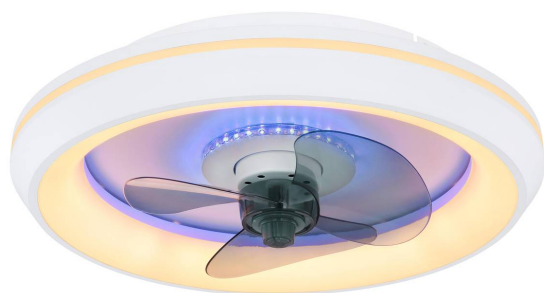

Plafonnier LED, ventilateur, blanc, CCT, veilleuse, minuterie, variateur, télécommande, 48 cm Ø

VOIR LE PRODUIT DANS LA BOUTIQUE

Couleur	Blanc , Couleur fumée , Opale
Collection	JOEY
Matériau	Métal , Plastique
Particularités	CCT , Veilleuse , Memory , minuterie , ventilateur
Foyers	1
Dimmable	Oui
Classe FED	E
Télécommande	oui
Durée de vie	20000 Heures
Sources lumineuses	ampoule LED
Ampoules incluses ?	oui
Technique d'éclairage	Technologie LED
Douille d'ampoule	LED
Intensité lumineuse	3280 lm
Indice de protection	IP20
Classe de protection	1
Volt	230 V
Watt	41 W
Certificat	Certificat CE
Largeur réglable	non
Diamètre	48
Poids	2.87 kg
Hauteur	13,5 cm
Réglable en hauteur	non
Type de produit	plafonnier
Technologie	Technologie LED
Prix	199,95 €