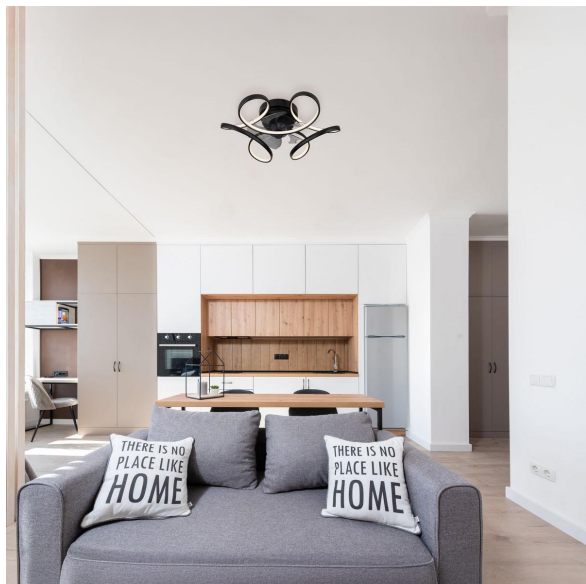

## Plafonnier LED, ventilateur, intensité lumineuse réglable, veilleuse, minuterie, 56 cm de diamètre

VOIR LE PRODUIT DANS LA BOUTIQUE

Couleur	<a href="#">Noir</a> , <a href="#">Transparent</a> , <a href="#">Opale</a>
Collection	<a href="#">LORIS</a>
Matériau	<a href="#">Métal</a> , <a href="#">Plastique</a> , <a href="#">Acrylique</a>
Particularités	<a href="#">CCT</a> , <a href="#">Veilleuse</a> , <a href="#">Memory</a> , <a href="#">minuterie</a> , <a href="#">ventilateur</a>
Angle de rayonnement	120 °
Foyers	1
Dimmable	<a href="#">Oui</a>
Classe FED	F
Rendu des couleurs	80 CRI
Télécommande	<a href="#">oui</a>
Fréquence	50 Hz
Durée de vie	20000 Heures
Sources lumineuses	ampoule LED
Ampoules incluses ?	oui
Technique d'éclairage	<a href="#">Technologie LED</a>
Douille d'ampoule	<a href="#">LED</a>
Intensité lumineuse	<a href="#">1500 lm</a>
Indice de protection	<a href="#">IP20</a>
Classe de protection	2
Volt	230 V
Watt	40 W
Certificat	<a href="#">Certificat CE</a>
Largeur réglable	non
Diamètre	<a href="#">56</a>
Poids	1.59 kg
Hauteur	<a href="#">21 cm</a>
Réglable en hauteur	non
Type de produit	plafonnier
Technologie	Technologie LED
Prix	189,95 €