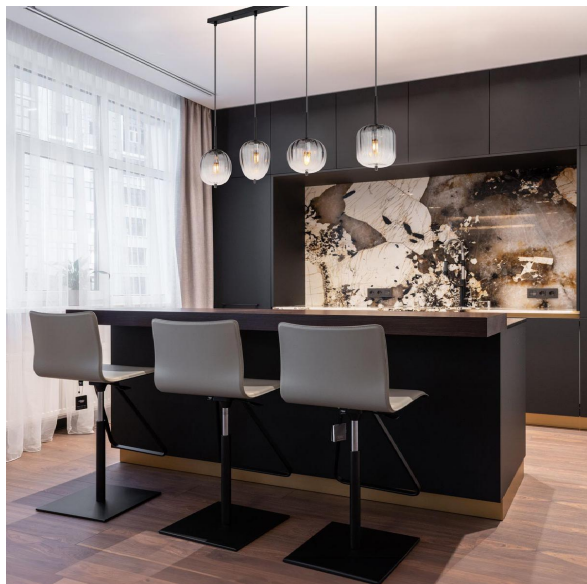

Suspension, métal, noir, couleur fumée, verre, 4 points lumineux, 110 cm x 19 cm

[VOIR LE PRODUIT DANS LA BOUTIQUE](#)

Couleur	Noir , Couleur fumée , Clair
Collection	Attila
Matériau	Métal , Verre
Foyers	4
Dimmable	Non
Télécommande	non
Ampoules incluses ?	non
Technique d'éclairage	Adapté aux LED
Douille d'ampoule	E14
Indice de protection	IP20
Classe de protection	1
Volt	230 V
Watt	40 W
Certificat	Certificat CE
Largeur	18.5 cm
Largeur réglable	non
Poids	4.26 kg
Hauteur	120 cm
Réglable en hauteur	non
Longueur	110 cm
Type de produit	lampe suspendue
Prix	299,95 €