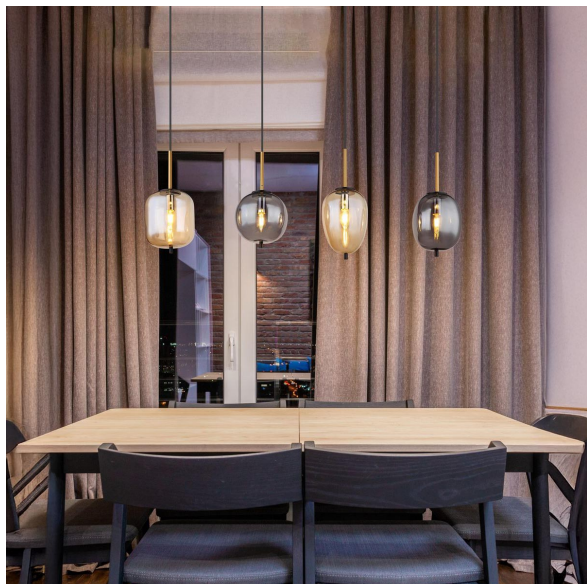

Suspension, métal, verre, ambre, couleur fumée, noir, 4 spots, 110 cm x 19 cm

[VOIR LE PRODUIT DANS LA BOUTIQUE](#)

Couleur	Laiton , Noir , Couleur fumée , Ambre
Collection	BLACKY
Matériau	Métal , Verre , Aluminium
Foyers	4
Dimmable	Non
Télécommande	non
Fréquence	50 Hz
Ampoules incluses ?	non
Technique d'éclairage	Adapté aux LED
Douille d'ampoule	E14
Indice de protection	IP20
Classe de protection	1
Volt	230 V
Watt	40 W
Certificat	Certificat CE
Largeur	18.5 cm
Largeur réglable	non
Poids	4.38 kg
Hauteur	120 cm
Réglable en hauteur	non
Longueur	110 cm
Type de produit	lampe suspendue
Prix	289,95 €