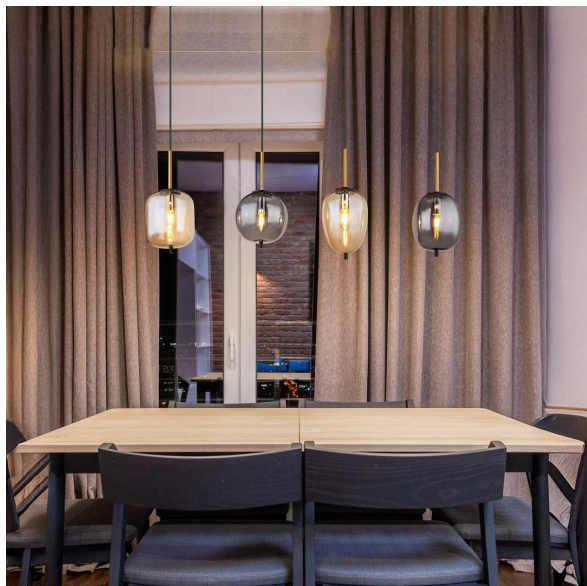

Suspension, métal, verre, ambre, couleur fumée, noir, 4 spots, 110 cm x 19 cm

VOIR LE PRODUIT DANS LA BOUTIQUE

Couleur	Laiton , Noir , Couleur fumée , Ambre
Collection	BLACKY
Matériau	Métal , Verre , Aluminium
Foyers	4
Dimmable	Non
Télécommande	non
Fréquence	50 Hz
Ampoules incluses ?	non
Technique d'éclairage	Adapté aux LED
Douille d'ampoule	E14
Indice de protection	IP20
Classe de protection	1
Volt	230 V
Watt	40 W
Certificat	Certificat CE
Largeur	18.5 cm
Largeur réglable	non
Poids	4.38 kg
Hauteur	120 cm
Réglable en hauteur	non
Longueur	110 cm
Type de produit	lampe suspendue
Prix	289,95 €