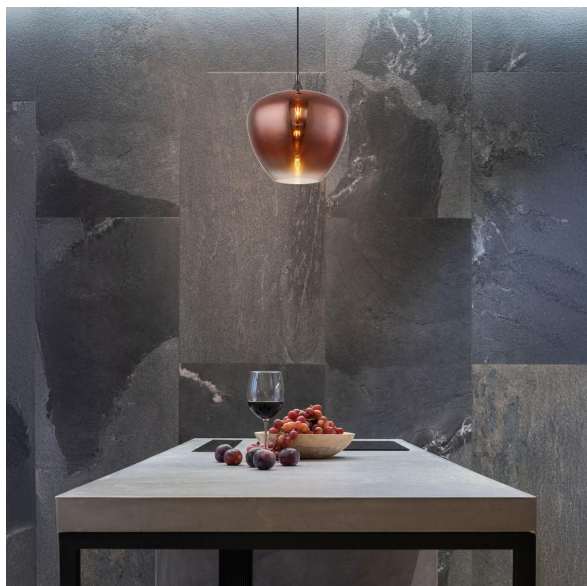

Suspension, métal, verre, noir, cuivre, 40 cm de diamètre

[VOIR LE PRODUIT DANS LA BOUTIQUE](#)

Couleur	<u>Noir, Cuivre</u>
Collection	<u>MAXY</u>
Matériau	<u>Métal, Verre</u>
Foyers	1
Dimmable	<u>Non</u>
Télécommande	<u>non</u>
Ampoules incluses ?	non
Technique d'éclairage	<u>Adapté aux LED</u>
Douille d'ampoule	<u>E27</u>
Indice de protection	<u>IP20</u>
Classe de protection	2
Volt	230 V
Watt	60 W
Certificat	<u>Certificat CE</u>
Largeur réglable	non
Diamètre	<u>40</u>
Poids	2.05 kg
Hauteur	<u>120 cm</u>
Réglable en hauteur	non
Type de produit	Suspension
Prix	189,95 €