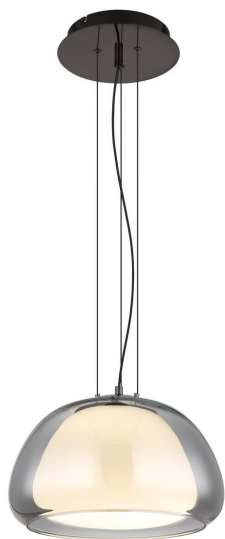

Suspension LED, métal, verre, CCT, variateur, télécommande, 38 cm de diamètre

VOIR LE PRODUIT DANS LA BOUTIQUE

Couleur	Noir, Couleur fumée, Opale
Collection	AVILA
Matériau	Métal, Verre
Particularités	CCT, Veilleuse, Memory
Angle de rayonnement	120 °
Foyers	1
Dimmable	Oui
Classe FED	F
Rendu des couleurs	80 CRI
Télécommande	oui
Fréquence	50-60 Hz
Durée de vie	20000 Heures
Sources lumineuses	ampoule LED
Ampoules incluses ?	oui
Technique d'éclairage	Technologie LED
Douille d'ampoule	LED
Intensité lumineuse	750 lm
Indice de protection	IP20
Classe de protection	2
Volt	230 V
Watt	24 W
Certificat	Certificat CE
Largeur réglable	non
Diamètre	38
Poids	4.64 kg
Hauteur	120 cm
Réglable en hauteur	non
Type de produit	Suspension
Technologie	Technologie LED
Prix	229,95 €