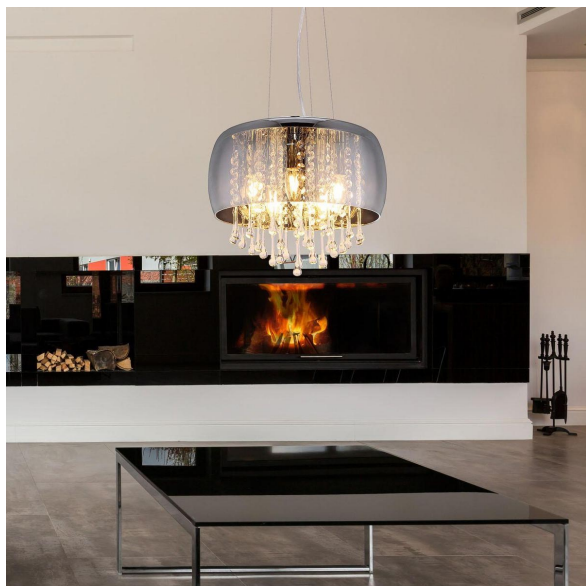

## Suspension, métal, verre, chrome, 35 cm de diamètre

[VOIR LE PRODUIT DANS LA BOUTIQUE](#)

Couleur	<a href="#">Chrome, Clair</a>
Collection	<a href="#">KALLA</a>
Matériau	<a href="#">Métal, Verre, cristaux de verre</a>
Foyers	5
Dimmable	<a href="#">Non</a>
Télécommande	<a href="#">non</a>
Ampoules incluses ?	non
Technique d'éclairage	<a href="#">Adapté aux LED</a>
Douille d'ampoule	<a href="#">E14</a>
Indice de protection	<a href="#">IP20</a>
Classe de protection	1
Volt	230 V
Watt	25 W
Certificat	<a href="#">Certificat CE</a>
Largeur réglable	non
Diamètre	<a href="#">35</a>
Poids	3.6 kg
Hauteur	<a href="#">120 cm</a>
Réglable en hauteur	non
Type de produit	Suspension
Prix	199,95 €