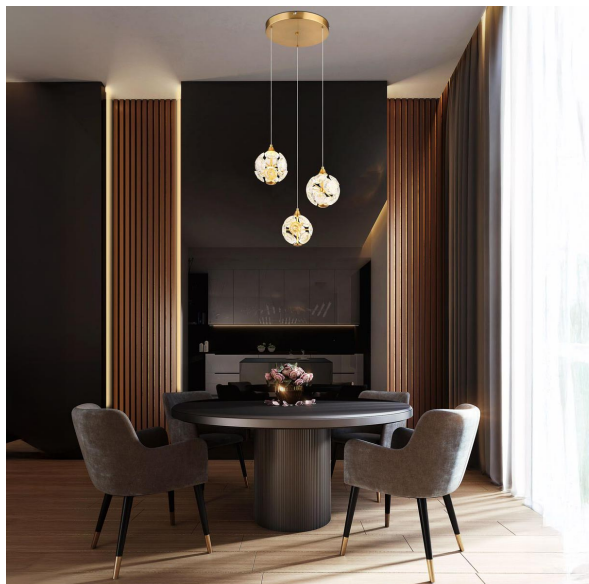

Suspension LED, métal, cristaux K9, dorée, 3 sources lumineuses, 41 cm de diamètre

[VOIR LE PRODUIT DANS LA BOUTIQUE](#)

Couleur	Or, Clair
Collection	VIRINA
Matériau	Métal, Cristaux K9
Angle de rayonnement	120 °
Foyers	1
Dimmable	Non
Classe FED	E
Rendu des couleurs	80 CRI
Télécommande	non
Fréquence	50-60 Hz
Durée de vie	20000 Heures
Sources lumineuses	LED-Leuchtmittel
Ampoules incluses ?	oui
Technique d'éclairage	Technologie LED
Douille d'ampoule	LED
Couleur de la lumière	3000 K
Intensité lumineuse	2000 lm
Indice de protection	IP20
Classe de protection	2
Volt	230 V
Watt	24 W
Certificat	Certificat CE
Largeur réglable	non
Diamètre	42
Poids	4.28 kg
Hauteur	150 cm
Réglable en hauteur	non
Type de produit	Suspension
Technologie	Technologie LED
Prix	209,95 €