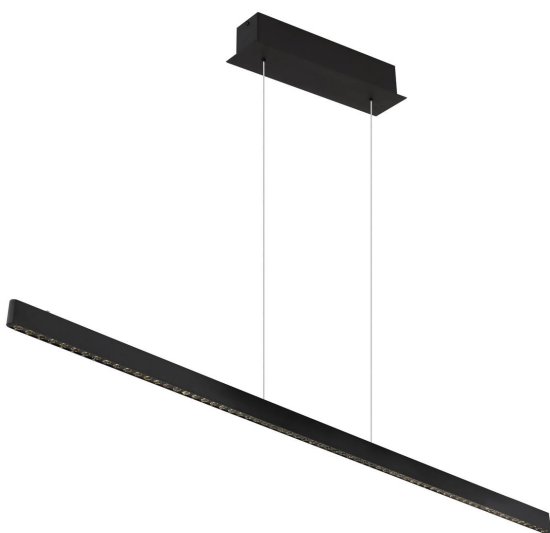

Suspension LED, métal, noir, hauteur réglable, variateur tactile, 120 cm x 9 cm

VOIR LE PRODUIT DANS LA BOUTIQUE

Couleur	Noir
Collection	DENTSY
Matériau	Métal
Particularités	Memory
Angle de rayonnement	120 °
Foyers	1
Dimmable	Oui
Classe FED	E
Rendu des couleurs	80 CRI
Télécommande	non
Fréquence	50-60 Hz
Durée de vie	20000 Heures
Sources lumineuses	ampoule LED
Ampoules incluses ?	oui
Technique d'éclairage	Technologie LED
Douille d'ampoule	LED
Couleur de la lumière	4000 K
Intensité lumineuse	3870 lm
Indice de protection	IP20
Classe de protection	2
Volt	230 V
Watt	43 W
Certificat	Certificat CE
Largeur	9 cm
Largeur réglable	non
Poids	2.04 kg
Hauteur	120 cm
Réglable en hauteur	oui
Longueur	120 cm
Type de produit	Suspension
Technologie	Technologie LED
Prix	259,95 €