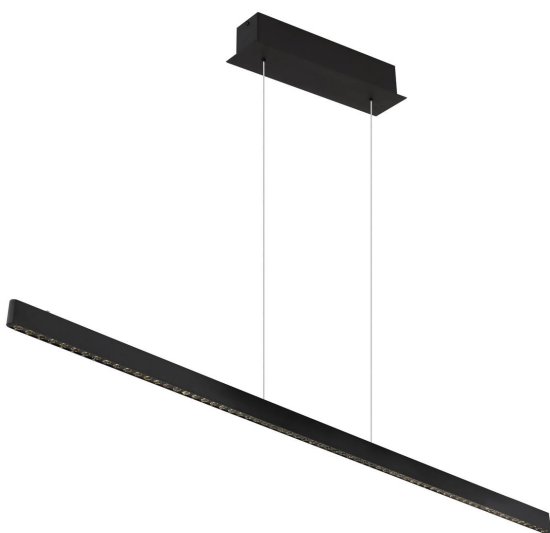

## Suspension LED, métal, noir, hauteur réglable, variateur tactile, 120 cm x 9 cm

VOIR LE PRODUIT DANS LA BOUTIQUE

Couleur	<a href="#">Noir</a>
Collection	<a href="#">DENTSY</a>
Matériau	<a href="#">Métal</a>
Particularités	<a href="#">Memory</a>
Angle de rayonnement	120 °
Foyers	1
Dimmable	<a href="#">Oui</a>
Classe FED	E
Rendu des couleurs	80 CRI
Télécommande	<a href="#">non</a>
Fréquence	50-60 Hz
Durée de vie	20000 Heures
Sources lumineuses	ampoule LED
Ampoules incluses ?	oui
Technique d'éclairage	<a href="#">Technologie LED</a>
Douille d'ampoule	<a href="#">LED</a>
Couleur de la lumière	<a href="#">4000 K</a>
Intensité lumineuse	<a href="#">3870 lm</a>
Indice de protection	<a href="#">IP20</a>
Classe de protection	2
Volt	230 V
Watt	43 W
Certificat	<a href="#">Certificat CE</a>
Largeur	9 cm
Largeur réglable	non
Poids	2.04 kg
Hauteur	<a href="#">120 cm</a>
Réglable en hauteur	oui
Longueur	120 cm
Type de produit	Suspension
Technologie	Technologie LED
Prix	259,95 €