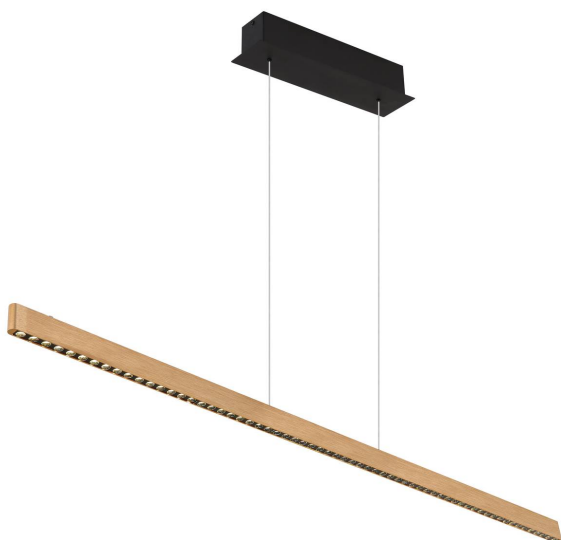

Suspension LED, métal, cuivre, noir, variateur tactile, 120 cm x 9 cm

[VOIR LE PRODUIT DANS LA BOUTIQUE](#)

Couleur	Noir, Cuivre
Collection	DENTSY
Matériau	Métal, Aluminium
Particularités	Memory
Angle de rayonnement	120 °
Foyers	1
Dimmable	Non
Classe FED	E
Rendu des couleurs	80 CRI
Télécommande	non
Fréquence	50-60 Hz
Durée de vie	20000 Heures
Sources lumineuses	ampoule LED
Ampoules incluses ?	oui
Technique d'éclairage	Technologie LED
Douille d'ampoule	LED
Couleur de la lumière	4000 K
Intensité lumineuse	3870 lm
Indice de protection	IP20
Classe de protection	2
Volt	230 V
Watt	43 W
Certificat	Certificat CE
Largeur	9 cm
Largeur réglable	non
Poids	2.03 kg
Hauteur	120 cm
Réglable en hauteur	oui
Longueur	120 cm
Type de produit	Suspension
Technologie	Technologie LED
Prix	259,95 €