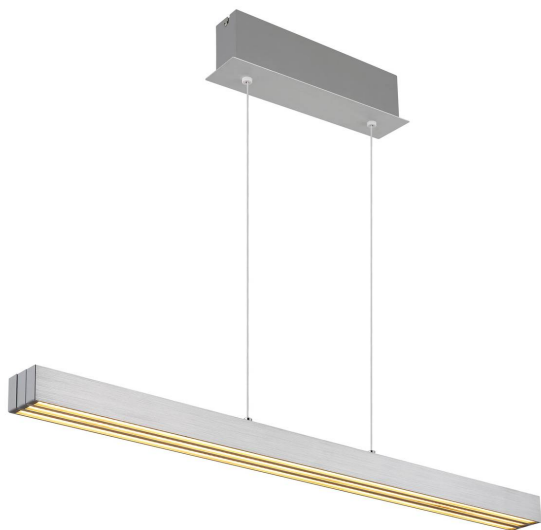

Suspension LED, hauteur réglable, CCT, variateur tactile, extensible, largeur 150 cm

[VOIR LE PRODUIT DANS LA BOUTIQUE](#)

Collection	ETHAN
Matériau	Plastique, Aluminium
Particularités	CCT, Memory
Angle de rayonnement	120 °
Foyers	1
Dimmable	Oui
Classe FED	F
Rendu des couleurs	80 CRI
Télécommande	non
Fréquence	50-60 Hz
Durée de vie	20000 Heures
Sources lumineuses	ampoule LED
Ampoules incluses ?	oui
Technique d'éclairage	Technologie LED
Douille d'ampoule	LED
Intensité lumineuse	2800 lm
Indice de protection	IP20
Classe de protection	2
Volt	230 V
Watt	39 W
Certificat	Certificat CE
Largeur	7.5 cm
Largeur réglable	oui
Poids	3.5 kg
Hauteur	95-150 cm
Réglable en hauteur	oui
Longueur	80-150 cm
Type de produit	lampe suspendue
Technologie	Technologie LED
Prix	319,95 €