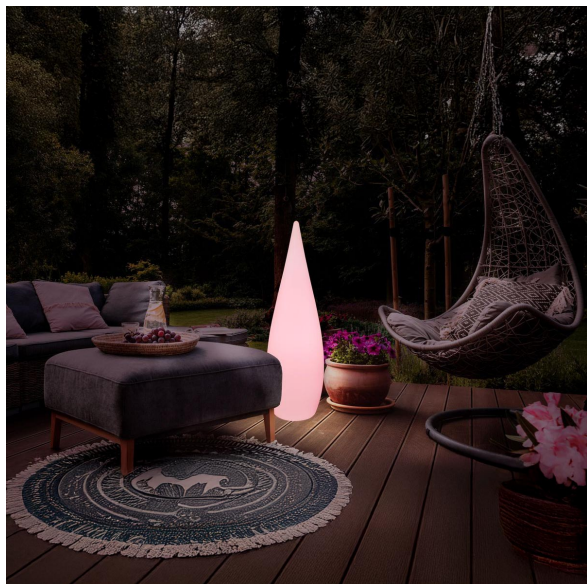

Lampadaire d'extérieur, plastique, opale, RGBW, télécommande, IP44, hauteur 120 cm

[VOIR LE PRODUIT DANS LA BOUTIQUE](#)

Couleur	
Collection	
Matériau	
Particularités	<u>Technologie RGBW</u>
Angle de rayonnement	150 °
Foyers	1
Dimmable	<u>Oui</u>
Classe FED	F
Rendu des couleurs	80 CRI
Télécommande	<u>oui</u>
Fréquence	50-60 Hz
Durée de vie	25000 Heures
Sources lumineuses	ampoule LED
Ampoules incluses ?	oui
Technique d'éclairage	<u>Adapté aux LED</u>
Douille d'ampoule	<u>E27</u>
Intensité lumineuse	<u>400 lm</u>
Indice de protection	<u>IP44</u>
Classe de protection	2
Volt	230 V
Watt	5 W
Certificat	<u>Certificat CE</u>
Largeur réglable	non
Diamètre	<u>36</u>
Poids	4.44 kg
Hauteur	<u>120 cm</u>
Réglable en hauteur	non
Type de produit	Lampadaire d'extérieur
Prix	259,95 €