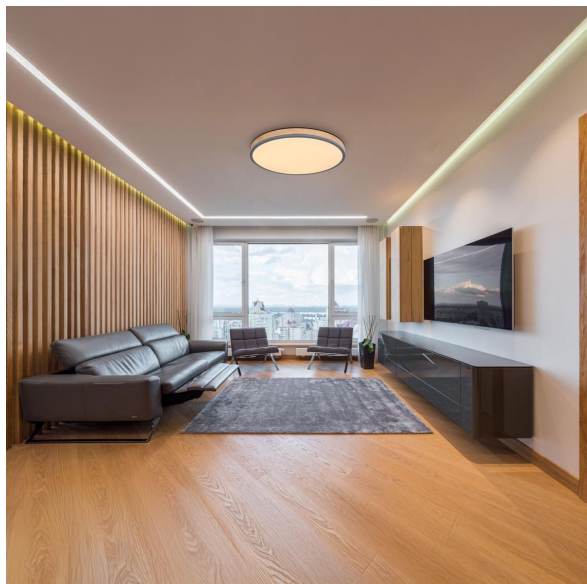

## Plafonnier LED, métal, aspect bois, minuterie, CCT, variateur, 60 cm de diamètre

[VOIR LE PRODUIT DANS LA BOUTIQUE](#)

Couleur	<a href="#">Marron</a> , <a href="#">Opale</a> , <a href="#">graphite</a>
Collection	<a href="#">DORO</a>
Matériau	<a href="#">Métal</a> , <a href="#">Plastique</a> , <a href="#">MDF</a>
Particularités	<a href="#">Veilleuse</a> , <a href="#">Memory</a> , <a href="#">minuterie</a> , <a href="#">CCT</a>
Foyers	1
Dimmable	<a href="#">Oui</a>
Classe FED	E
Télécommande	<a href="#">oui</a>
Fréquence	50 Hz
Durée de vie	20000 Heures
Sources lumineuses	ampoule LED
Ampoules incluses ?	<a href="#">oui</a>
Technique d'éclairage	<a href="#">Technologie LED</a>
Douille d'ampoule	<a href="#">LED</a>
Intensité lumineuse	<a href="#">3500 lm</a>
Indice de protection	<a href="#">IP20</a>
Classe de protection	1
Volt	230 V
Watt	40 W
Certificat	<a href="#">Certificat CE</a>
Largeur réglable	non
Diamètre	<a href="#">60</a>
Poids	3.39 kg
Hauteur	<a href="#">8,5 cm</a>
Réglable en hauteur	non
Type de produit	Plafonnier
Technologie	Technologie LED
Prix	169,95 €