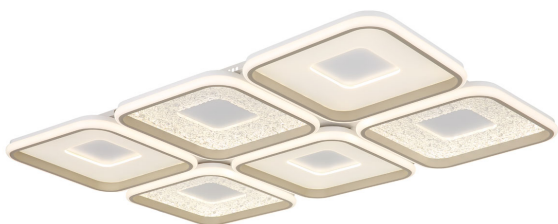

## Plafonnier LED, CCT, intensité variable, télécommande, 100 cm x 67 cm

VOIR LE PRODUIT DANS LA BOUTIQUE

Couleur	<a href="#">Blanc</a> , <a href="#">Clair</a> , <a href="#">Sable</a> , <a href="#">Opale</a>
Matériau	<a href="#">Métal</a> , <a href="#">Acrylique</a>
Particularités	<a href="#">CCT</a> , <a href="#">Veilleuse</a> , <a href="#">Memory</a>
Foyers	1
Dimmable	<a href="#">Oui</a>
Classe FED	E
Télécommande	<a href="#">oui</a>
Fréquence	50 Hz
Sources lumineuses	LED-Leuchtmittel
Ampoules incluses ?	oui
Technique d'éclairage	<a href="#">Technologie LED</a>
Douille d'ampoule	<a href="#">LED</a>
Intensité lumineuse	4800 lm
Indice de protection	<a href="#">IP20</a>
Classe de protection	1
Volt	230 V
Watt	110 W
Certificat	<a href="#">Certificat CE</a>
Largeur	66 cm
Largeur réglable	non
Poids	9.8 kg
Hauteur	<a href="#">8 cm</a>
Réglable en hauteur	non
Longueur	100 cm
Type de produit	Plafonnier
Technologie	Technologie LED
Prix	499,95 €