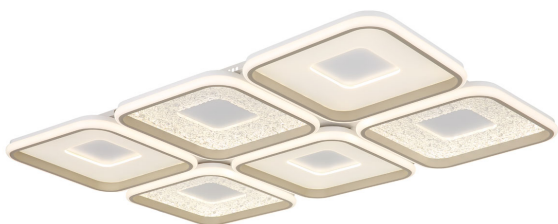

Plafonnier LED, CCT, intensité variable, télécommande, 100 cm x 67 cm

VOIR LE PRODUIT DANS LA BOUTIQUE

Couleur	Blanc , Clair , Sable , Opale
Matériau	Métal , Acrylique
Particularités	CCT , Veilleuse , Memory
Foyers	1
Dimmable	Oui
Classe FED	E
Télécommande	oui
Fréquence	50 Hz
Sources lumineuses	LED-Leuchtmittel
Ampoules incluses ?	oui
Technique d'éclairage	Technologie LED
Douille d'ampoule	LED
Intensité lumineuse	4800 lm
Indice de protection	IP20
Classe de protection	1
Volt	230 V
Watt	110 W
Certificat	Certificat CE
Largeur	66 cm
Largeur réglable	non
Poids	9.8 kg
Hauteur	8 cm
Réglable en hauteur	non
Longueur	100 cm
Type de produit	Plafonnier
Technologie	Technologie LED
Prix	499,95 €