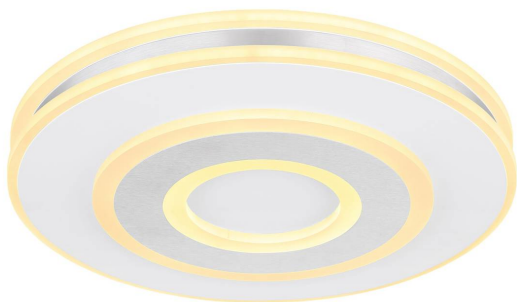

## Plafonnier LED, métal, blanc, télécommande, 42 cm de diamètre

VOIR LE PRODUIT DANS LA BOUTIQUE

Couleur	<a href="#">Blanc</a> , <a href="#">Aluminium</a> , <a href="#">Opale</a>
Collection	<a href="#">MARU</a>
Matériau	<a href="#">Métal</a> , <a href="#">Acrylique</a>
Particularités	<a href="#">CCT</a> , <a href="#">Veilleuse</a> , <a href="#">Memory</a> , <a href="#">minuterie</a>
Foyers	1
Dimmable	<a href="#">Oui</a>
Classe FED	E
Télécommande	<a href="#">oui</a>
Fréquence	50 Hz
Durée de vie	20000 Heures
Sources lumineuses	ampoules LED
Ampoules incluses ?	<a href="#">oui</a>
Technique d'éclairage	<a href="#">Technologie LED</a>
Douille d'ampoule	<a href="#">LED</a>
Intensité lumineuse	<a href="#">3800 lm</a>
Indice de protection	<a href="#">IP20</a>
Classe de protection	2
Volt	230 V
Watt	48 W
Certificat	<a href="#">Certificat CE</a>
Largeur réglable	non
Diamètre	<a href="#">42</a>
Poids	2.81 kg
Hauteur	<a href="#">6.5 cm</a>
Réglable en hauteur	non
Type de produit	Plafonnier
Technologie	Technologie LED
Prix	199,95 €