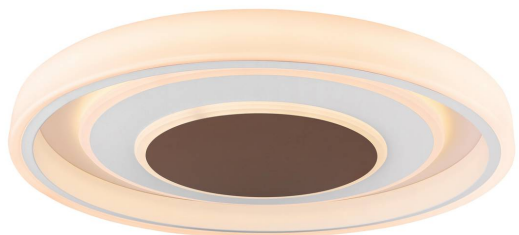

## Plafonnier LED, métal, CCT, veilleuse, variateur, télécommande, 69 cm de diamètre

VOIR LE PRODUIT DANS LA BOUTIQUE

Couleur	
Collection	
Matériau	
Particularités	<a href="#">CCT</a> , <a href="#">Veilleuse</a> , <a href="#">Memory</a>
Foyers	1
Dimmable	<a href="#">Oui</a>
Classe FED	E
Télécommande	<a href="#">oui</a>
Durée de vie	20000 Heures
Sources lumineuses	ampoule LED
Ampoules incluses ?	oui
Technique d'éclairage	<a href="#">Technologie LED</a>
Douille d'ampoule	<a href="#">LED</a>
Intensité lumineuse	<a href="#">3800 lm</a>
Indice de protection	<a href="#">IP20</a>
Classe de protection	2
Volt	230 V
Watt	72 W
Certificat	<a href="#">Certificat CE</a>
Largeur réglable	non
Diamètre	<a href="#">69</a>
Poids	6.86 kg
Hauteur	<a href="#">10 cm</a>
Réglable en hauteur	non
Type de produit	Plafonnier
Technologie	Technologie LED
Prix	449,95 €