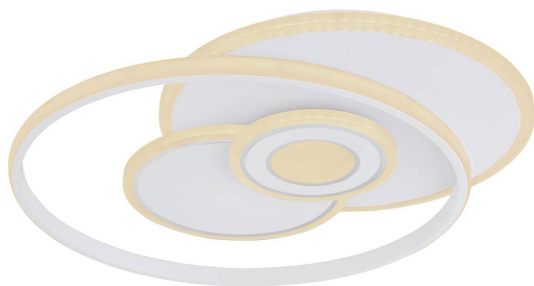

Plafonnier LED pour maison connectée, métal, blanc, CCT, variateur, 55 cm x 46 cm

VOIR LE PRODUIT DANS LA BOUTIQUE

Couleur	Blanc , Clair , Opale
Collection	RODERICK
Matériau	Métal , Acrylique
Particularités	CCT , Veilleuse , Memory
Angle de rayonnement	120 °
Foyers	1
Dimmable	Oui
Classe FED	E
Rendu des couleurs	80 CRI
Télécommande	oui
Fréquence	50-60 Hz
Durée de vie	20000 Heures
Sources lumineuses	ampoule LED
Ampoules incluses ?	oui
Technique d'éclairage	Technologie LED
Douille d'ampoule	LED
Intensité lumineuse	3000 lm
Indice de protection	IP20
Classe de protection	2
Volt	230 V
Watt	50 W
Certificat	Certificat CE
Largeur	46 cm
Largeur réglable	non
Poids	1.82 kg
Hauteur	6 cm
Réglable en hauteur	non
Longueur	54.5 cm
Type de produit	Plafonnier
Technologie	Technologie LED
Prix	199,95 €