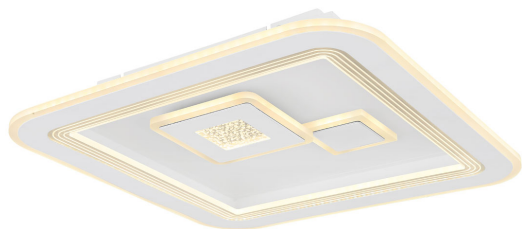

## Plafonnier LED, métal, télécommande, CCT, variateur, 47 cm x 47 cm

VOIR LE PRODUIT DANS LA BOUTIQUE

Couleur	
Collection	
Matériau	
Particularités	<a href="#">CCT</a> , <a href="#">Veilleuse</a> , <a href="#">Memory</a>
Foyers	1
Dimmable	<a href="#">Oui</a>
Classe FED	E
Télécommande	<a href="#">oui</a>
Durée de vie	20000 Heures
Sources lumineuses	ampoule LED
Ampoules incluses ?	oui
Technique d'éclairage	<a href="#">Technologie LED</a>
Douille d'ampoule	<a href="#">LED</a>
Intensité lumineuse	<a href="#">3200 lm</a>
Indice de protection	<a href="#">IP20</a>
Classe de protection	1
Volt	230 V
Watt	40 W
Certificat	<a href="#">Certificat CE</a>
Largeur	46.6 cm
Largeur réglable	non
Poids	3.18 kg
Hauteur	<a href="#">7.4 cm</a>
Réglable en hauteur	non
Longueur	46.6 cm
Type de produit	Plafonnier
Technologie	Technologie LED
Prix	229,95 €