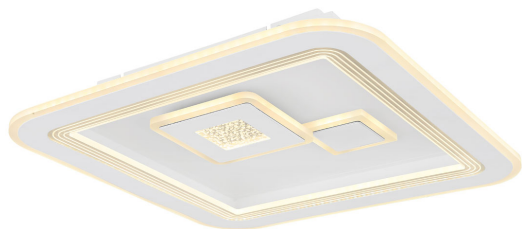

Plafonnier LED, métal, télécommande, CCT, variateur, 47 cm x 47 cm

VOIR LE PRODUIT DANS LA BOUTIQUE

Couleur	
Collection	
Matériau	
Particularités	CCT , Veilleuse , Memory
Foyers	1
Dimmable	Oui
Classe FED	E
Télécommande	oui
Durée de vie	20000 Heures
Sources lumineuses	ampoule LED
Ampoules incluses ?	oui
Technique d'éclairage	Technologie LED
Douille d'ampoule	LED
Intensité lumineuse	3200 lm
Indice de protection	IP20
Classe de protection	1
Volt	230 V
Watt	40 W
Certificat	Certificat CE
Largeur	46.6 cm
Largeur réglable	non
Poids	3.18 kg
Hauteur	7.4 cm
Réglable en hauteur	non
Longueur	46.6 cm
Type de produit	Plafonnier
Technologie	Technologie LED
Prix	229,95 €