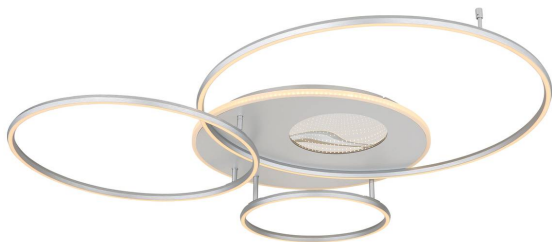

Plafonnier LED connecté, argenté, intensité variable, minuterie, télécommande, 126 cm x 105 cm

VOIR LE PRODUIT DANS LA BOUTIQUE

Couleur	Argent, Opale
Collection	INVERTINA
Matériau	Aluminium
Particularités	Veilleuse , Memory , minuterie , CCT , Éclairage intelligent
Angle de rayonnement	120 °
Foyers	1
Dimmable	Oui
Classe FED	E
Rendu des couleurs	80 CRI
Télécommande	oui
Fréquence	50-60 Hz
Durée de vie	20000 Heures
Sources lumineuses	ampoule LED
Ampoules incluses ?	oui
Technique d'éclairage	Technologie LED
Douille d'ampoule	LED
Intensité lumineuse	4599 lm
Indice de protection	IP20
Classe de protection	2
Volt	230 V
Watt	70 W
Certificat	Certificat CE
Largeur	105.3 cm
Largeur réglable	non
Poids	6.37 kg
Hauteur	13 cm
Réglable en hauteur	non
Longueur	126.4 cm
Type de produit	plafonnier
Technologie	Technologie LED
Prix	499,95 €