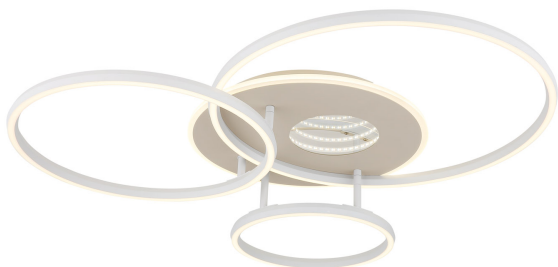

## Plafonnier LED, métal, couleur sable, CCT, variateur, télécommande, 81 cm x 70 cm

VOIR LE PRODUIT DANS LA BOUTIQUE

Couleur	<a href="#">Blanc</a> , <a href="#">Sable</a> , <a href="#">Opale</a>
Collection	<a href="#">INVERTINA</a>
Matériau	<a href="#">Métal</a> , <a href="#">Plastique</a> , <a href="#">Aluminium</a>
Particularités	<a href="#">CCT</a> , <a href="#">Veilleuse</a> , <a href="#">Memory</a> , <a href="#">minuterie</a>
Foyers	1
Dimmable	<a href="#">Oui</a>
Classe FED	E
Télécommande	<a href="#">oui</a>
Fréquence	50 Hz
Sources lumineuses	ampoules LED
Ampoules incluses ?	<a href="#">oui</a>
Technique d'éclairage	<a href="#">Technologie LED</a>
Douille d'ampoule	<a href="#">LED</a>
Intensité lumineuse	<a href="#">1800 lm</a>
Indice de protection	<a href="#">IP20</a>
Classe de protection	2
Volt	230 V
Watt	40 W
Certificat	<a href="#">Certificat CE</a>
Largeur	70 cm
Largeur réglable	non
Poids	4 kg
Hauteur	<a href="#">13 cm</a>
Réglable en hauteur	non
Longueur	80.7 cm
Type de produit	Plafonnier
Technologie	Technologie LED
Prix	279,95 €