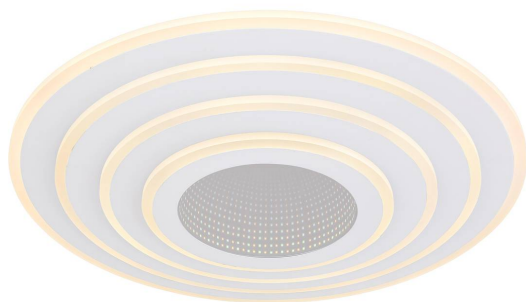

## Plafonnier LED connecté, CCT, télécommande, 50 cm de diamètre

VOIR LE PRODUIT DANS LA BOUTIQUE

Couleur	
Collection	
Matériau	
Particularités	<u>CCT, Veilleuse, minuterie</u>
Angle de rayonnement	120 °
Foyers	1
Dimmable	<u>Oui</u>
Classe FED	F
Rendu des couleurs	80 CRI
Télécommande	<u>oui</u>
Fréquence	50-60 Hz
Durée de vie	20000 Heures
Sources lumineuses	ampoules LED
Ampoules incluses ?	oui
Technique d'éclairage	<u>Technologie LED</u>
Douille d'ampoule	<u>LED</u>
Intensité lumineuse	<u>3400 lm</u>
Indice de protection	<u>IP20</u>
Classe de protection	1
Volt	230 V
Watt	50 W
Certificat	<u>Certificat CE</u>
Largeur réglable	non
Diamètre	<u>50</u>
Poids	3.72 kg
Hauteur	<u>6.7 cm</u>
Réglable en hauteur	non
Type de produit	Plafonnier
Technologie	Technologie LED
Prix	199,95 €