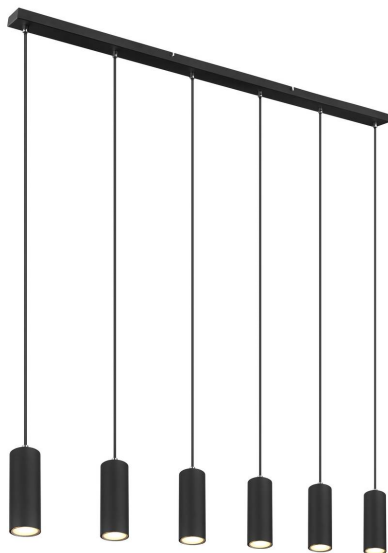

## Suspension, métal, noir, 6 spots, 115 cm x 6 cm

VOIR LE PRODUIT DANS LA BOUTIQUE

Couleur	<u>Noir</u>
Collection	<u>Robby</u>
Matériau	<u>Métal</u>
Foyers	6
Dimmable	<u>Non</u>
Télécommande	<u>non</u>
Fréquence	50 Hz
Ampoules incluses ?	non
Technique d'éclairage	<u>Adapté aux LED</u>
Douille d'ampoule	<u>GU10</u>
Indice de protection	<u>IP20</u>
Classe de protection	1
Volt	230 V
Watt	35 W
Certificat	<u>Certificat CE</u>
Largeur	6 cm
Largeur réglable	non
Poids	3.12 kg
Hauteur	<u>120 cm</u>
Réglable en hauteur	non
Longueur	115 cm
Type de produit	Suspension
Prix	199,95 €