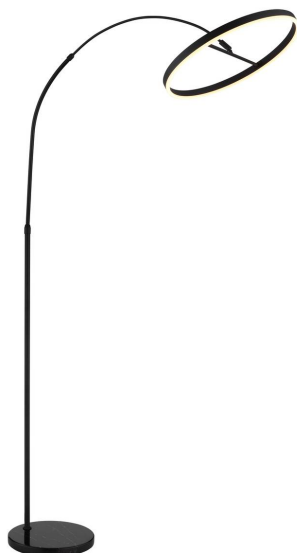

## Lampadaire à LED, métal, marbre, noir, opale, hauteur 203 cm

VOIR LE PRODUIT DANS LA BOUTIQUE

Couleur	Noir
Collection	JERROLD
Matériau	Métal, Plastique, Marbre, Aluminium
Particularités	Memory
Angle de rayonnement	120 °
Foyers	1
Dimmable	Oui
Classe FED	F
Rendu des couleurs	80 CRI
Télécommande	non
Fréquence	50 Hz
Durée de vie	20000 Heures
Sources lumineuses	ampoules LED
Ampoules incluses ?	oui
Technique d'éclairage	Technologie LED
Douille d'ampoule	LED
Couleur de la lumière	3000 K
Intensité lumineuse	630 lm
Interrupteur	pédale de commande
Indice de protection	IP20
Classe de protection	2
Volt	230 V
Watt	24 W
Certificat	Certificat CE
Largeur	50 cm
Largeur réglable	non
Hauteur	203 cm
Réglable en hauteur	non
Longueur	107 cm
Type de produit	lampadaire
Technologie	Technologie LED
Prix	299,95 €